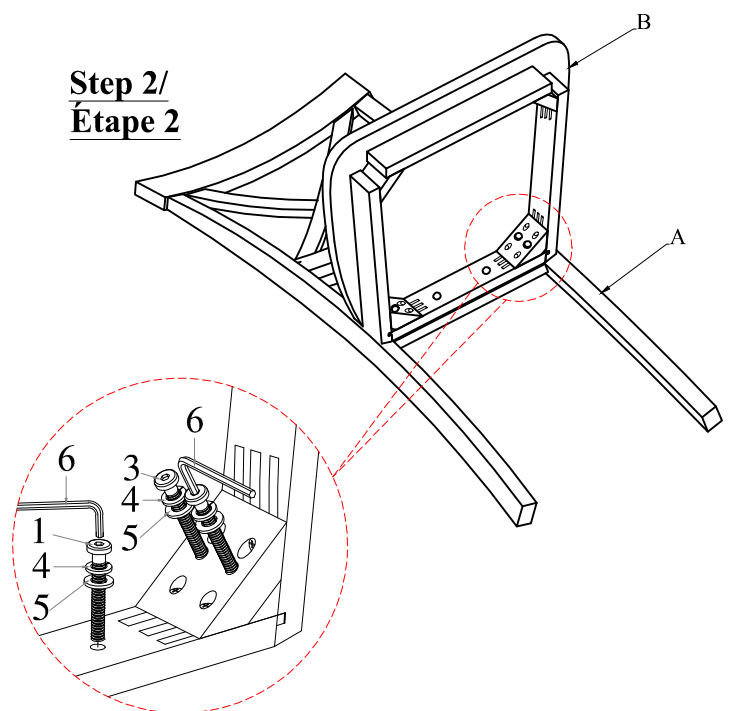

DO NOT TIGHTEN BOLTS UNTIL COMPLETELY ASSEMBLED.

NE PAS SERRER LES BOULONS JUSQU'À CE QUE LE MONTAGE SOIT COMPLETMENT TERMINE

HARDWARE LIST/ LISTE DE QUINCAILLERIE			
NO.	DESCRIPTION	DRAWING/DESSIN	Q'TY/QTÉ
1	BOLT / BOULON Ø1/4" x 1-1/2"		2PCS
2	BOLT / BOULON Ø1/4" x 2-3/8"		4PCS
3	BOLT / BOULON Ø1/4" x 3"		4PCS
4	LOCK WASHER / RONDELLE D'ARET Ø1/4"		10PCS
5	FLAT WASHER / RONDELLE PLATE Ø1/4" x 1/16"		10PCS
6	ALLEN KEY / CLE ALLEN 1/6" x 2-1/4"		1PC

PARTS LIST/LISTE DE PIÉCES			
A		CHAIR BACK / DOSSIER DE CHAISE	1PC
B		WOODEN SEAT	1PC
C		LEG / PIED	2PCS

Step 1/ Étape 1

Step 2/ Étape 2

ASSEMBLY INSTRUCTION INSTRUCTION D'ASSEMBLAGE

5777WH 5PC PACK DINETTE SET-CHAIR