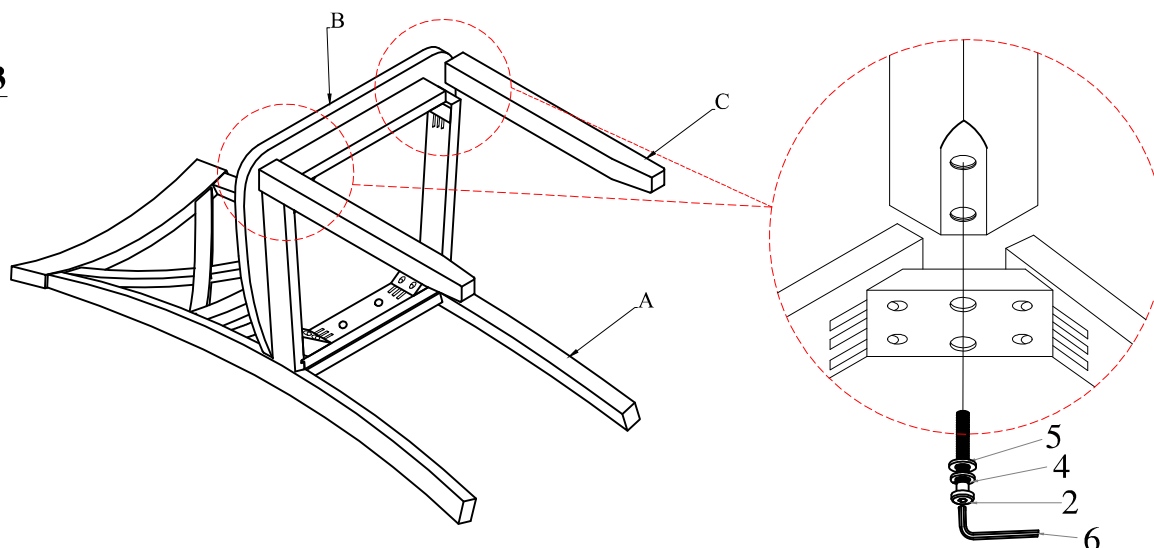

DO NOT TIGHTEN BOLTS UNTIL COMPLETELY ASSEMBLED.

NE PAS SERRER LES BOULONS JUSQU'À CE QUE LE MONTAGE SOIT COMPLETMENT TERMINE

HARDWARE LIST/ LISTE DE QUINCAILLERIE			
NO.	DESCRIPTION	DRAWING/DESSIN	Q'TY/QTÉ
1	BOLT / BOULON Ø1/4" x 1-1/2"		2PCS
2	BOLT / BOULON Ø1/4" x 2-3/8"		4PCS
3	BOLT / BOULON Ø1/4" x 3"		4PCS
4	LOCK WASHER / RONDELLE D'ARET Ø1/4"		10PCS
5	FLAT WASHER / RONDELLE PLATE Ø1/4" x 1/16"		10PCS
6	ALLEN KEY / CLE ALLEN 1/6" x 2-1/4"		1PC

PARTS LIST/LISTE DE PIÉCES			
A		CHAIR BACK / DOSSIER DE CHAISE	1PC
B		WOODEN SEAT	1PC
C		LEG / PIED	2PCS

Step 1/ Étape 1

Step 2/ Étape 2

ASSEMBLY INSTRUCTION INSTRUCTION D'ASSEMBLAGE

5777WH 5PC PACK DINETTE SET-CHAIR

Step 3/ Étape 3

Step 4/ Étape 4

DO NOT TIGHTEN BOLTS UNTIL COMPLETELY ASSEMBLED.
NE PAS SERRER LES BOULONS JUSQU'À CE QUE LE MONTAGE SOIT
COMPLÈTMENT TERMINÉ

MADE IN VIETNAM / FABRIQUÉ AU VIETNAM