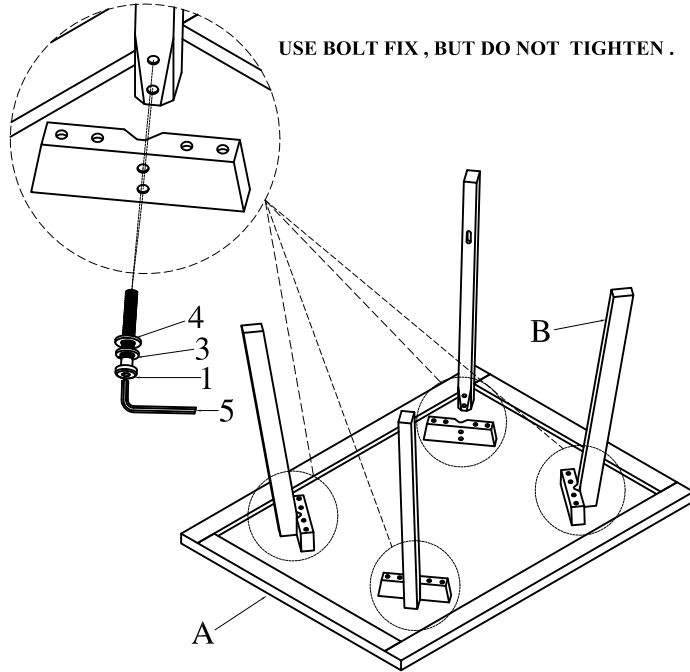

DO NOT TIGHTEN BOLTS UNTIL COMPLETELY ASSEMBLED .

NE PAS SERRER LES BOULONS JUSQU'À CE QUE LE MONTAGE SOIT COMPLETMENT TERMINE

HARDWARE LIST/ LISTE DE QUINCAILLERIE			
NO.	DESCRIPTION	DRAWING/DESSIN	Q'TY/QTÉ
1	BOLT / BOULON Ø5/16" x 2-3/8"		8PCS
2	BOLT / BOULON Ø5/16" x 2"		1PC
3	LOCK WASHER / RONDELLE D'ARET Ø5/16"		9PCS
4	FLAT WASHER / RONDELLE PLATE Ø5/16" x 1/16"		9PCS
5	ALLEN KEY / CLE ALLEN 1/6" x 2-1/4"		1PC
6	SCREW/VIS Ø8 x Ø4 x 45mm		4PCS

PARTS LIST/LISTE DE PIÉCES			
A		TABLE TOP / DESSUS DE TABLE	1PC
B		LEG / PIED	4PCS
C		UPPER STRETCHER	1PC
D		LOWER STRETCHER	1PC

Step 1/ Étape 1

HOMELEGANCE

ASSEMBLY INSTRUCTION INSTRUCTION D'ASSEMBLAGE

5777WH 5PC PACK DINETTE SET- TABLE

Step 2/ Étape 2

Step 3/ Étape 3

NE PAS SERRER LES BOULONS JUSQU'À CE QUE
LE MONTAGE SOIT COMPLETMENT TERMINE
MADE IN VIETNAM / FABRIQUÉ AU VIETNAM

ASSEMBLY INSTRUCTION INSTRUCTION D'ASSEMBLAGE