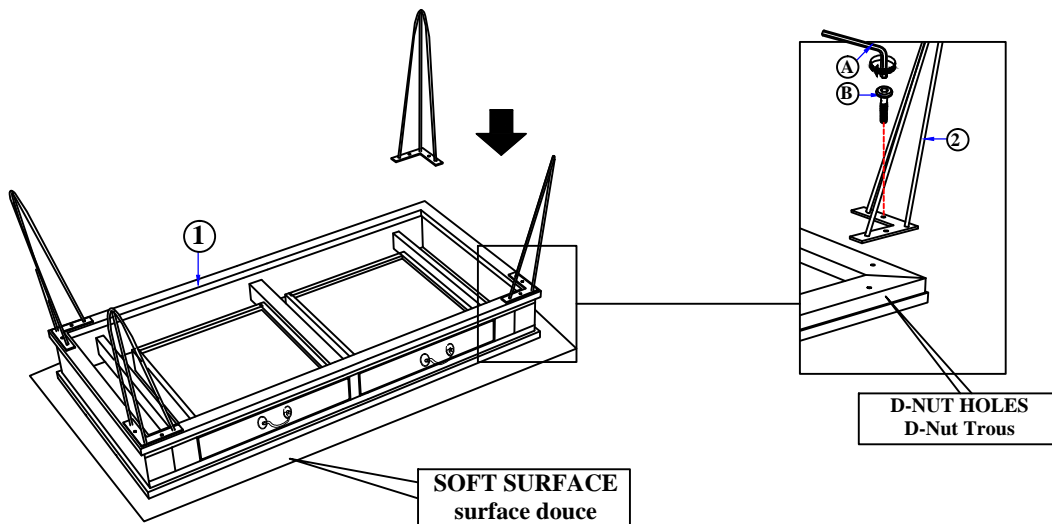

STEP 1 / ÉTAPE 1 :

MADE IN MALAYSIA

FABRIQUÉ EN MALAISIE

NOTE: Must tighten screws periodically with use screws will become loose. Check tightness of all screws every 6-8 weeks. -
REMARQUE: Les vis doivent être serrées périodiquement et les vis deviendront lâches. Vérifiez l'étanchéité de toutes les vis toutes les 6-8 semaines.

COMPLETE ASSEMBLY/
COMPLÈTMENT TERMINE