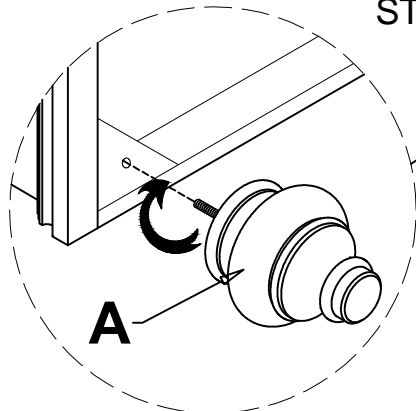

STEP 2/ ETAPE 2

Assembly completed

Made in Vietnam
FABRIQUÉ EN VIETNAM

PART LIST/ LISTE DE PIECES			
A		BUN FOOT W/SCREW/ PIED	4 pcs