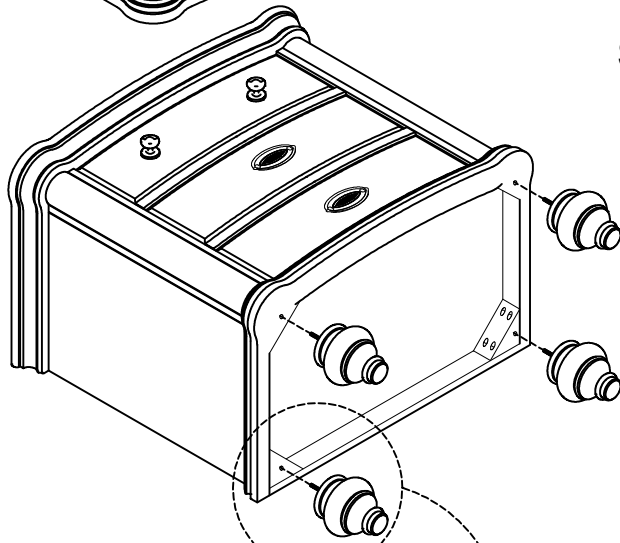

HOMELEGANCE

ASSEMBLY INSTRUCTION INSTRUCTION DE MONTAGE

ITEM NO : 2615DC - 4 NIGHT STAND/ TABLE DE NUIT

! For items use on wooden floor, hard surfaces or carpets, it is recommended to Install protective pads under all legs and supports to avoid/prevent from damages/scratches and discoloration.

! Pour les articles utilisés sur un plancher en bois, des surfaces dures ou tapis, il est recommandé d'installer des mordaches de protection sous tous les jambes et prend en charge pour éviter/empêcher de dommages/raures et la décoloration.

STEP 1/ ETAPE 1

STEP 2/ ETAPE 2

Assembly completed

Made in Vietnam
FABRIQUÉ EN VIETNAM

PART LIST/ LISTE DE PIECES			
A		BUN FOOT W/SCREW/ PIED	4 pcs