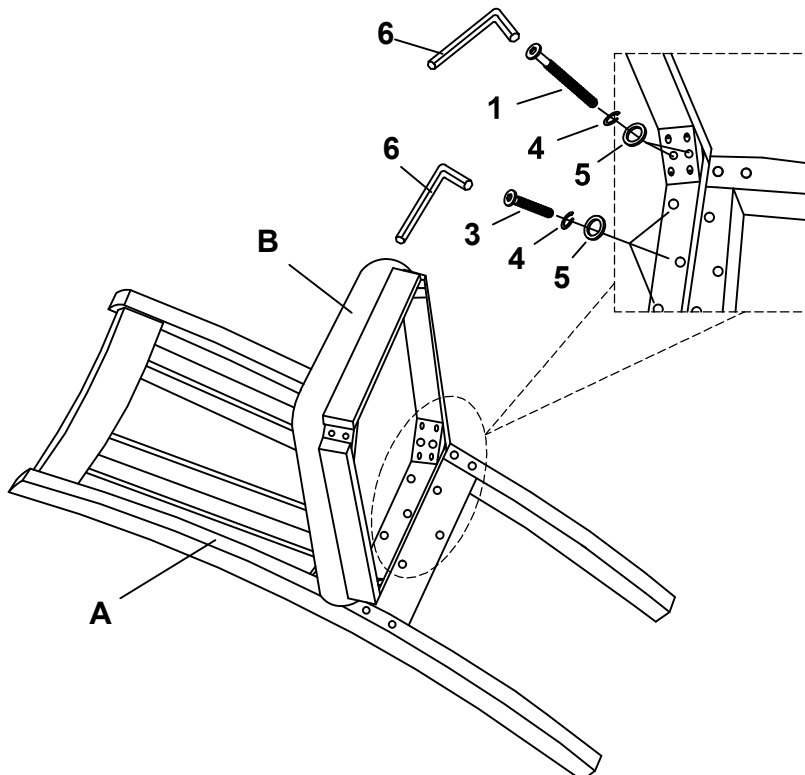

PARTS LIST LISTE DE PIÈCES

NO:	DESCRIPTION	Q'TY/QTÉ
A	Chair back / Dossier de chaise	1PC
B	Cushion seat / Siège coussiné	1PC
C	Front leg / Pied Avant	2PCS

HARDWARE LIST LISTE DE QUINCAILLERIE

NO:	DESCRIPTION	SIZE	Q'TY/QTÉ
1	Bolt (long) / Boulon	1/4" x 3"	4PCS
2	Bolt (medium) / Boulon	1/4" x 2-1/2"	4PCS
3	Bolt (short) / Boulon	1/4" x 1-1/2"	3PCS
4	Spring washer / rondelle d'arrêt	Ø8x13mm	11PCS
5	Flat washer / Rondelle plate	Ø8x19mm	11PCS
6	Allen key / Clé allen	M4x59mm	1PC

*HARDWARE SET ARE PACKED IN 2538S FOR ASSEMBLY

Step 1 / Étape 1

Step 2 / Étape 2

Assembly Completed /
Assemblage Completé