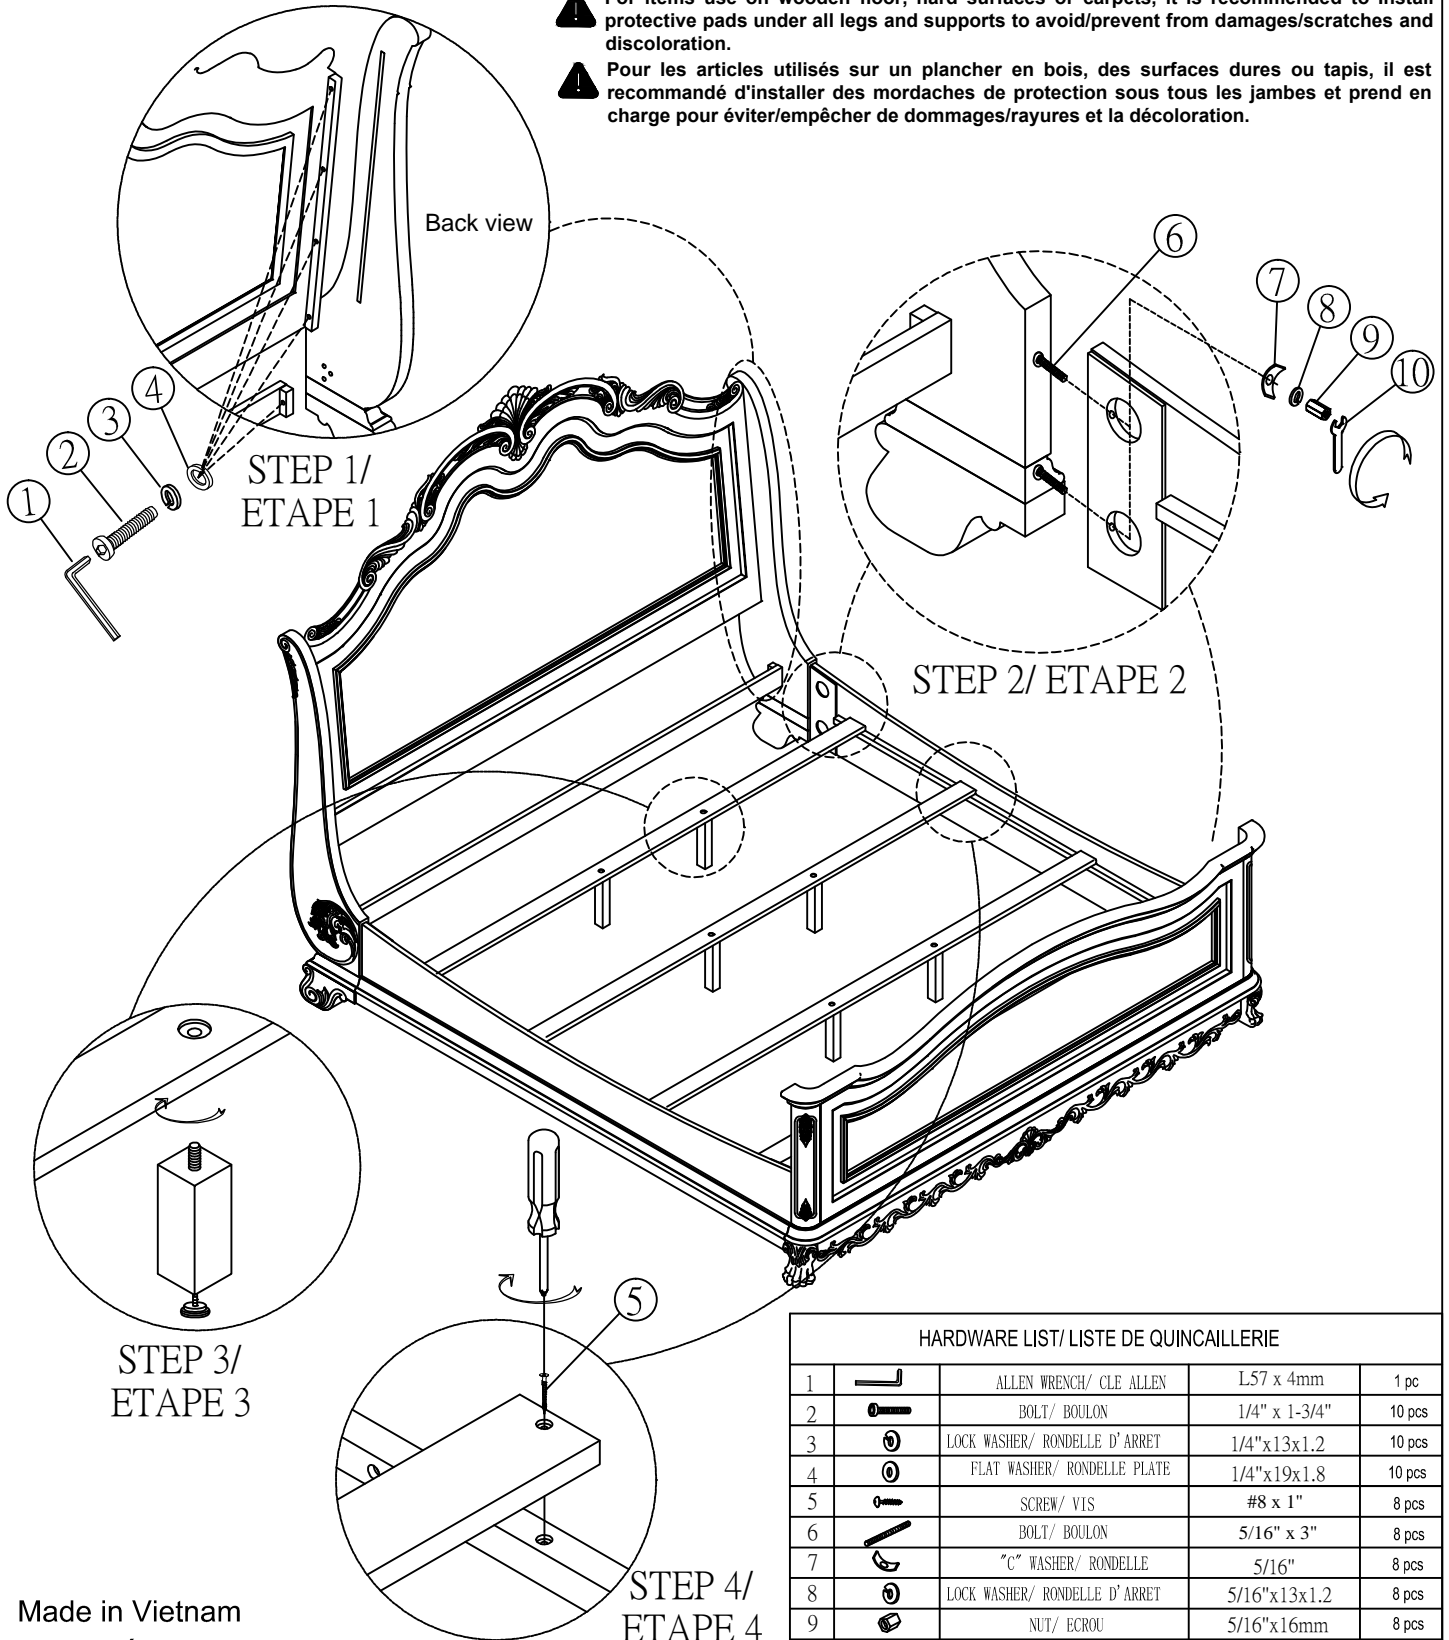

ASSEMBLY INSTRUCTION INSTRUCTIONS DE MONTAGE

ITEM NO : 2243SLK CK/ EK KING SLEIGH BED/ GRAND LIT
 2243SLK-1 KING SLEIGH BED HEADBOARD
 2243SLK-2 KING SLEIGH BED FOOTBOARD
 2243SLK-3CK CK KING SIDE RAIL & SLAT
 2243SLK-3EK EK KING SIDE RAIL & SLAT

⚠ For items use on wooden floor, hard surfaces or carpets, it is recommended to install protective pads under all legs and supports to avoid/prevent from damages/scratches and discoloration.

⚠ Pour les articles utilisés sur un plancher en bois, des surfaces dures ou tapis, il est recommandé d'installer des mordaches de protection sous tous les jambes et prend en charge pour éviter/empêcher de dommages/rayures et la décoloration.

Made in Vietnam
FABRIQUÉ EN VIETNAM

HARDWARE LIST/ LISTE DE QUINCAILLERIE			
1		ALLEN WRENCH/ CLE ALLEN	L57 x 4mm 1 pc
2		BOLT/ BOULON	1/4" x 1-3/4" 10 pcs
3		LOCK WASHER/ RONDELLE D'ARRET	1/4"x13x1.2 10 pcs
4		FLAT WASHER/ RONDELLE PLATE	1/4"x19x1.8 10 pcs
5		SCREW/ VIS	#8 x 1" 8 pcs
6		BOLT/ BOULON	5/16" x 3" 8 pcs
7		"C" WASHER/ RONDELLE	5/16" 8 pcs
8		LOCK WASHER/ RONDELLE D'ARRET	5/16"x13x1.2 8 pcs
9		NUT/ ECROU	5/16"x16mm 8 pcs
10		OPEN WRENCH/CLE	1 pc
11		WOOD DOWEL/ CHEVILLES BOIS	Ø8*40mm 4 pcs