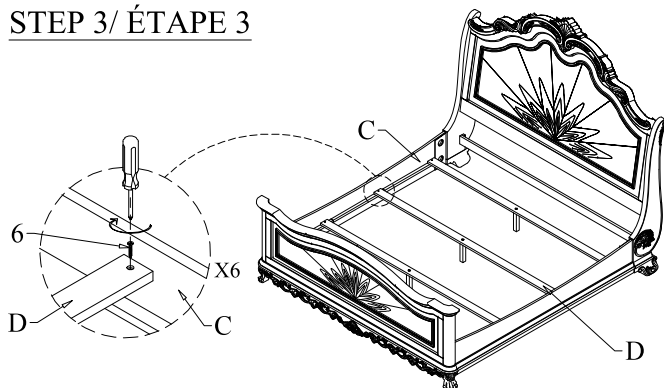

HARDWARE LIST/ LISTE DE QUINCAILLERIE				
No	Description	Size	Sketch	Quantity
1	Bolt/ Boulon	Ø5/16" * 3"		8PCS
2	"C" Washer/ Rondelle	Ø5/6"		8PCS
3	Lock Washer/ Rondelle D'arrêt	Ø5/6" * 1/2"		8PCS
4	Nut/ Écrou	Ø5/6"		8PCS
5	Open Wrench/ Cle'			1PC
6	Screw/ Vis	#8 x 1"		6 PCS

* ABOVE HARDWARE ARE PACKED IN 2243SL-3 FOR ASSEMBLY
 ** SCREWDRIVER (NOT PROVIDED)

STEP 1/ ÉTAPE 1

STEP 2/ ÉTAPE 2

STEP 3/ ÉTAPE 3

STEP 4/ ÉTAPE 4