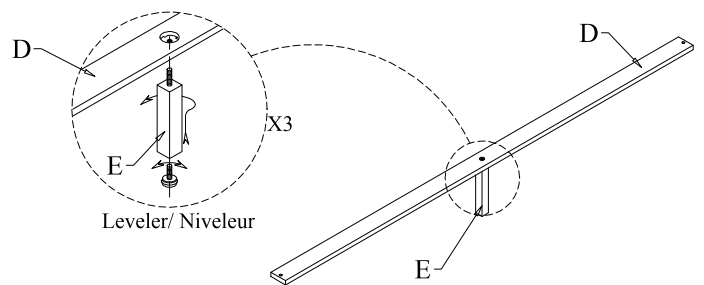

STEP 2/ ÉTAPE 2