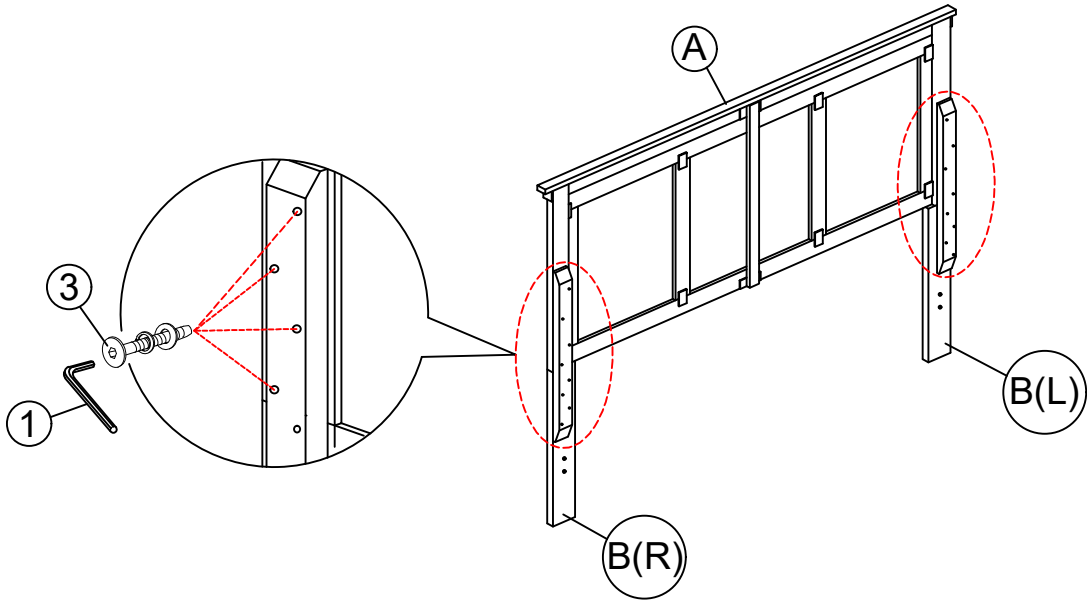

STEP 1 / ÉTAPE 1