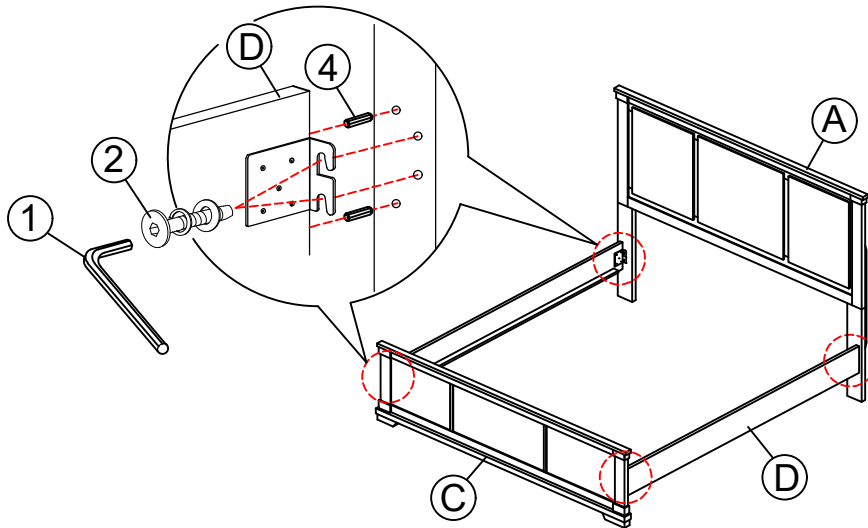

Foundation / box spring required, sold separately.

Fondation / sommier tapissier requis, vendu séparément.

PART LIST / LISTE DE PIECE				HARDWARE LIST / LISTE DE QUINCAILLERIE				
No	Sketch	Description	Quantity	No	Description	Size	Sketch	Quantity
A		Headboard / Tête De Lit	1	1	Allen Key / Clé Allen	M4		1
B(L)		LSF Headboard Leg / Pied (Gauche)	1	2	Connection Bolt	M6 x 30mm		8
B(R)		RSF Headboard Leg / Pied (Droite)	1	3	Connection Bolt	M6 x 50mm		8
C		Footboard / Pied De Lit	1	4	Wood Dowel / Goujon en bois	M8 x 30mm		8
D		Queen & EK Side Rail / Longérons	2	5	Screw / Vis	#8 x 28mm		8
		CK Side Rail / Longérons						
E		Slat / Lattes	4	* ABOVE HARDWARE ARE PACKED IN 1677K-1 FOR ASSEMBLY				
F		Support Leg / Support pour transverses	8					

STEP 1 / ÉTAPE 1

STEP 2 / ÉTAPE 2

EK KING BED / TRES GRAND LIT

STEP 3 / ÉTAPE 3

LEVELER / NIVELEUR