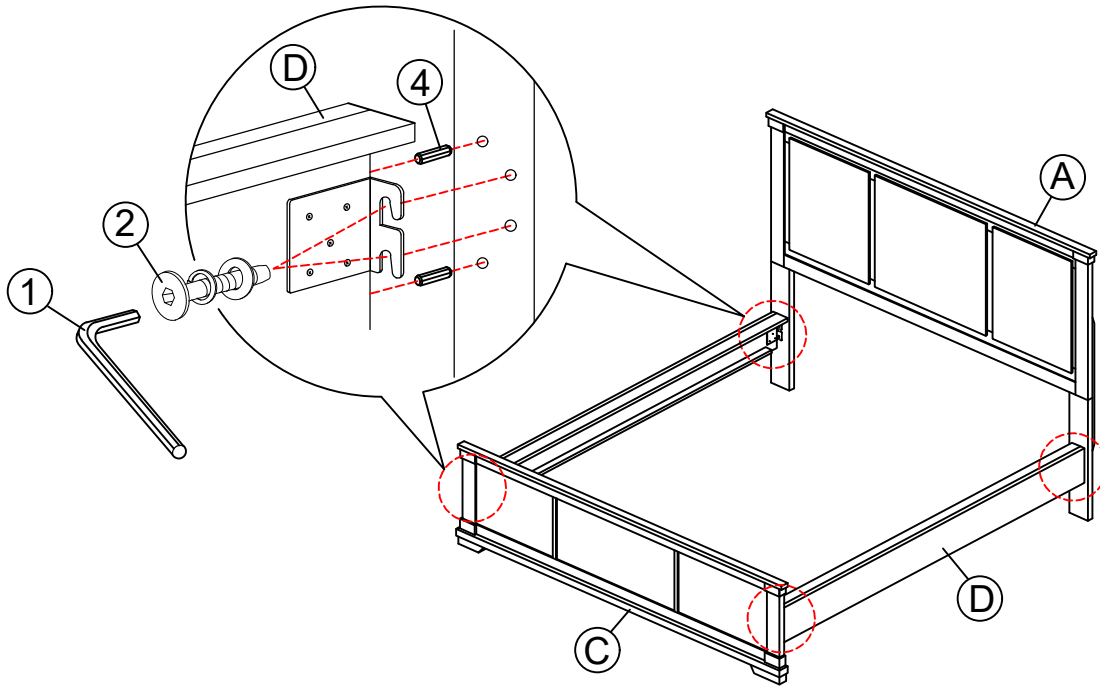

Foundation / box spring required, sold separately.

Fondation / sommier tapissier requis, vendu séparément.

PART LIST / LISTE DE PIECE				HARDWARE LIST / LISTE DE QUINCAILLERIE				
No	Sketch	Description	Quantity	No	Description	Size	Sketch	Quantity
A		Headboard / Tête De Lit	1	1	Allen Key / Clé Allen	M4		1
B(L)		LSF Headboard Leg / Pied (Gauche)	1	2	Connection Bolt	M6 x 30mm		8
B(R)		RSF Headboard Leg / Pied (Droite)	1	3	Connection Bolt	M6 x 50mm		8
C		Footboard / Pied De Lit	1	4	Wood Dowel / Goujon en bois	M8 x 30mm		8
D		Queen & EK Side Rail / Longérons	2	5	Screw / Vis	#8 x 28mm		8
		CK Side Rail / Longérons						
E		Slat / Lattes	4	* ABOVE HARDWARE ARE PACKED IN 1677K-1 FOR ASSEMBLY				
F		Support Leg / Support pour transverses	8					

STEP 1 / ÉTAPE 1

STEP 2 / ÉTAPE 2

EK KING BED / TRES GRAND LIT

STEP 3 / ÉTAPE 3

LEVELER / NIVELEUR