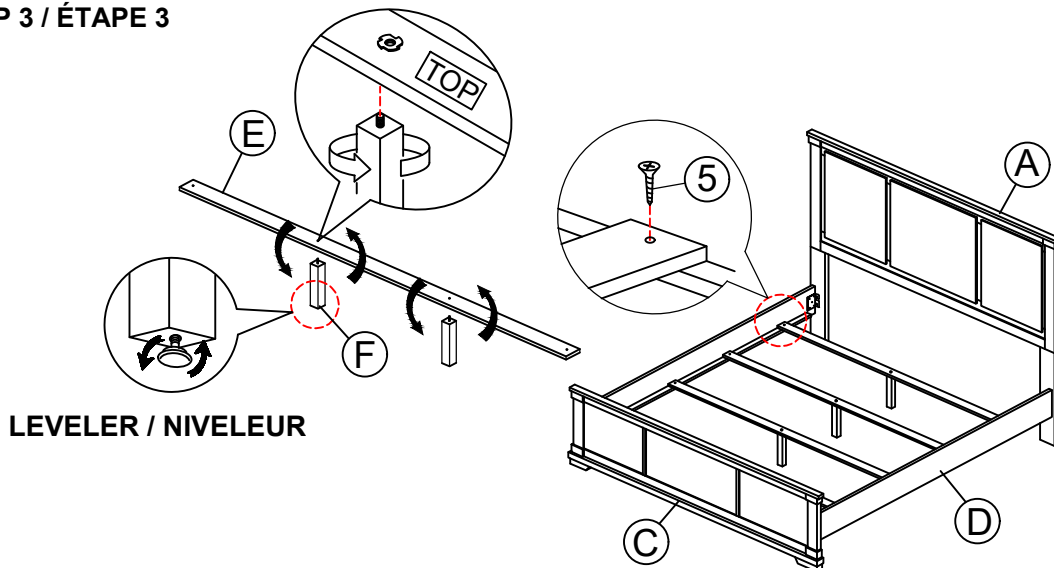

Foundation / box spring required, sold separately.

Fondation / sommier tapissier requis, vendu séparément.

PART LIST / LISTE DE PIECE				HARDWARE LIST / LISTE DE QUINCAILLERIE				
No	Sketch	Description	Quantity	No	Description	Size	Sketch	Quantity
A		Headboard / Tête De Lit	1	1	Allen Key / Clé Allen	M4		1
B(L)		LSF Headboard Leg / Pied (Gauche)	1	2	Connection Bolt	M6 x 30mm		8
B(R)		RSF Headboard Leg / Pied (Droite)	1	3	Connection Bolt	M6 x 50mm		8
C		Footboard / Pied De Lit	1	4	Wood Dowel / Goujon en bois	M8 x 30mm		8
D		Queen & EK Side Rail / Longérons	2	5	Screw / Vis	#8 x 28mm		8
		CK Side Rail / Longérons						
E		Slat / Lattes	4	* ABOVE HARDWARE ARE PACKED IN 1677K-1 FOR ASSEMBLY				
F		Support Leg / Support pour transverses	8					

STEP 1 / ÉTAPE 1

STEP 2 / ÉTAPE 2

EK KING BED / TRES GRAND LIT

STEP 3 / ÉTAPE 3

LEVELER / NIVELEUR