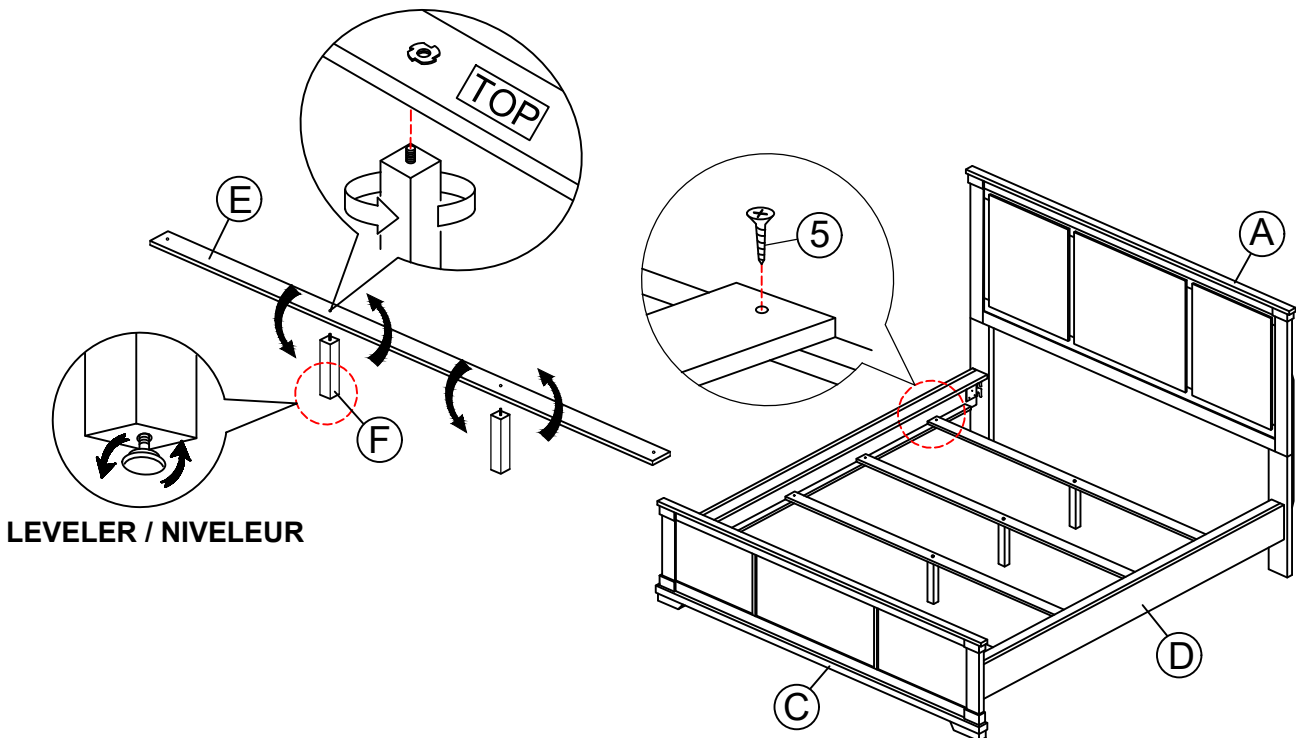

Foundation / box spring required, sold separately.

Fondation / sommier tapissier requis, vendu séparément.

PART LIST / LISTE DE PIECE				HARDWARE LIST / LISTE DE QUINCAILLERIE				
No	Sketch	Description	Quantity	No	Description	Size	Sketch	Quantity
A		Headboard / Tête De Lit	1	1	Allen Key / Clé Allen	M4		1
B(L)		LSF Headboard Leg / Pied (Gauche)	1	2	Connection Bolt	M6 x 30mm		8
B(R)		RSF Headboard Leg / Pied (Droite)	1	3	Connection Bolt	M6 x 50mm		8
C		Footboard / Pied De Lit	1	4	Wood Dowel / Goujon en bois	M8 x 30mm		8
D		Queen & EK Side Rail / Longérons	2	5	Screw / Vis	#8 x 28mm		8
		CK Side Rail / Longérons						
E		Slat / Lattes	4	* ABOVE HARDWARE ARE PACKED IN 1677K-1 FOR ASSEMBLY				
F		Support Leg / Support pour transverses	8					

STEP 1 / ÉTAPE 1

STEP 2 / ÉTAPE 2

EK KING BED / TRES GRAND LIT

STEP 3 / ÉTAPE 3

LEVELER / NIVELEUR