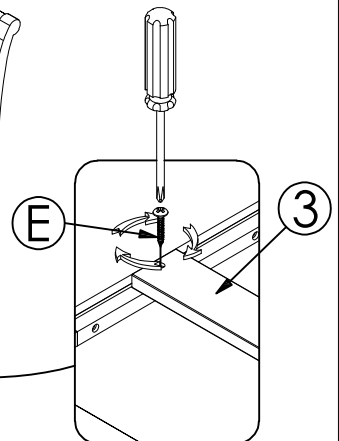

HARDWARE LIST / LISTE DE QUINCAILLERIE				
NO	DESCRIPTION	SIZE	SKETCH	Q'TY
A	JCBB SCREW / BOULON	D11.5*Ø1/4**45mm		8 pcs
B	SPRING WASHER / RONDELLE D'ARRET	Ø1/4**11mm		8 pcs
C	FLAT WASHER / RONDELLE PLATE	Ø1/4**19mm		8 pcs
D	ALLEN KEY / CLE' ALLEN M4	75*45*4mm		1 pc
E	CSK-SCREW / VIS	Ø4*30mm		12 pcs

step 2
étape 2

step 3
étape 3

rotate

step 4
étape 4

ASSEMBLY INSTRUCTIONS INSTRUCTION D' ASSEMBLANGE

ITEM NO : 1559K-1/1559GYK-1/1559DGK-1/HM1559DGK-1

KING HEADBOARD / TÊTE DE LIT - TRES GRAND LIT

1559K-2/1559GYK-2/1559DGK-2/HM1559DGK-2