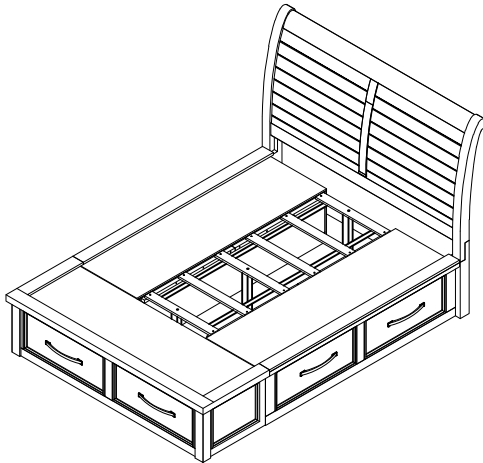

ASSEMBLY INSTRUCTIONS INSTRUCTION D' ASSEMBLAGE

ITEM NO : 1559K-1/1559GYK-1/1559DGK-1/HM1559DGK-1

KING HEADBOARD / TÊTE DE LIT - TRES GRAND LIT

1559K-2/1559GYK-2/1559DGK-2/HM1559DGK-2

KING FOOTBOARD WITH STORAGE DRAWER / SLATSPIED DE

LIT AVEC TIROIR DERANGEMENT, LATTES - TRES GRAND LIT

1559K-3CKDW/1559GYK-3CKDW/1559DGK-3CKDW/HM1559DGK-3CKDW

CK SIDE RAILS WITH STORAGE DRAWER / LONGERONS AVEC TIROIR DE RANGEMENT - TRES GRAND LIT CALIFORNIEN