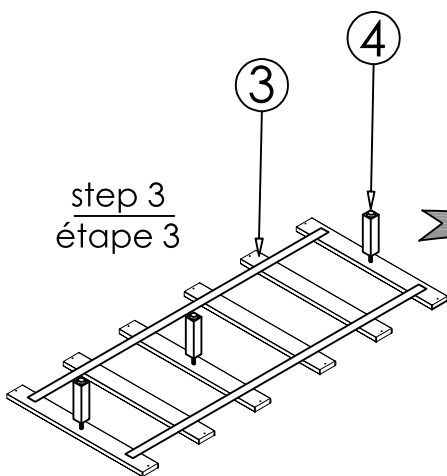

step 3
étape 3