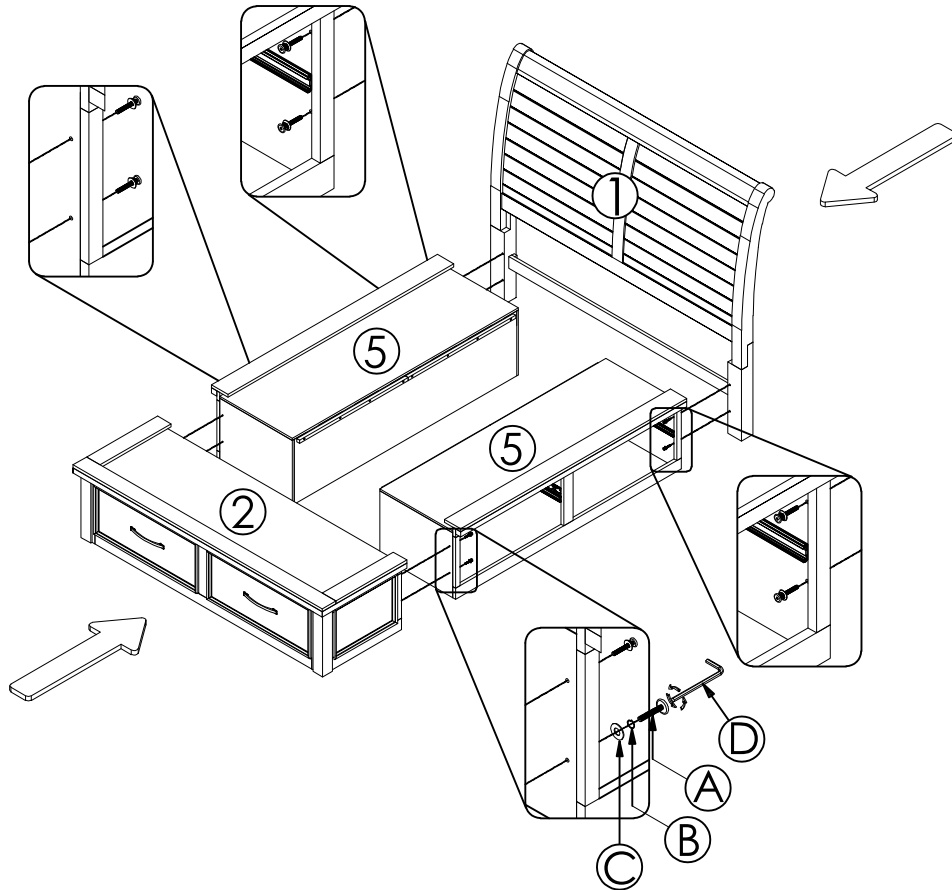

ASSEMBLY INSTRUCTIONS INSTRUCTION D'ASSEMBLAGE

ITEM NO : 1559K-1/1559GYK-1/1559DGK-1/HM1559DGK-1

KING HEADBOARD / TÊTE DE LIT - TRES GRAND LIT

1559K-2/1559GYK-2/1559DGK-2/HM1559DGK-2

KING FOOTBOARD WITH STORAGE DRAWER / SLATSPIED DE

LIT AVEC TIROIR DERANGEMENT, LATTES - TRES GRAND LIT

1559K-3CKDW/1559GYK-3CKDW/1559DGK-3CKDW/HM1559DGK-3CKDW

CK SIDE RAILS WITH STORAGE DRAWER / LONGERONS AVEC TIROIR DE
RANGEMENT - TRES GRAND LIT CALIFORNIEN

step 2
étape 2