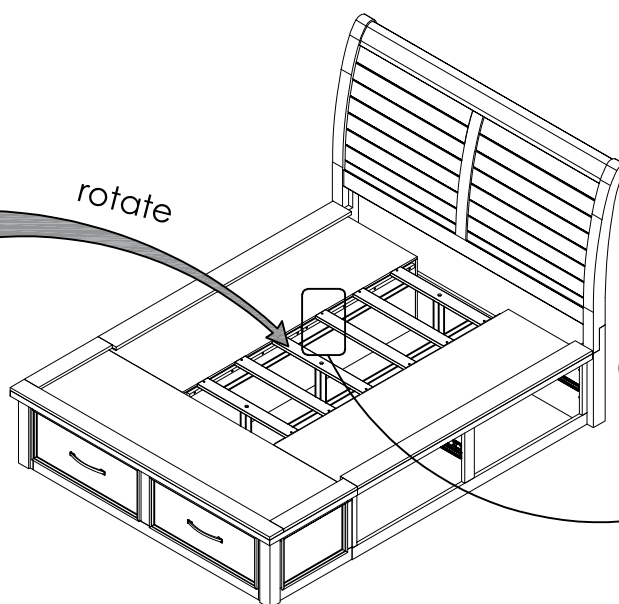

ASSEMBLY INSTRUCTIONS INSTRUCTION D'ASSEMBLAGE

ITEM NO : 1559K-1/1559GYK-1/1559DGK-1/HM1559DGK-1

KING HEADBOARD / TÊTE DE LIT - TRES GRAND LIT

1559K-2/1559GYK-2/1559DGK-2/HM1559DGK-2

KING FOOTBOARD WITH STORAGE DRAWER / SLATSPIED DE

LIT AVEC TIROIR DERANGEMENT, LATTES - TRES GRAND LIT

1559K-3CKDW/1559GYK-3CKDW/1559DGK-3CKDW/HM1559DGK-3CKDW

CK SIDE RAILS WITH STORAGE DRAWER / LONGERONS AVEC TIROIR DE
RANGEMENT - TRES GRAND LIT CALIFORNIEN

step 2
étape 2

step 3
étape 3

rotate

step 4
étape 4