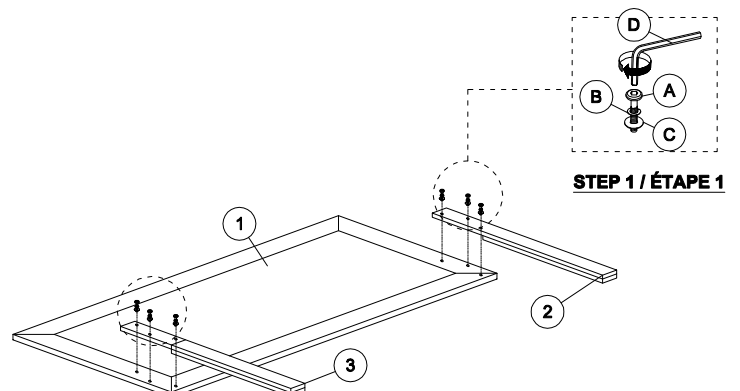

NOTE: You will also need a Philip screw driver (not provided) / Remarque: vous aurez également besoin d'un tournevis Philip (non fourni)