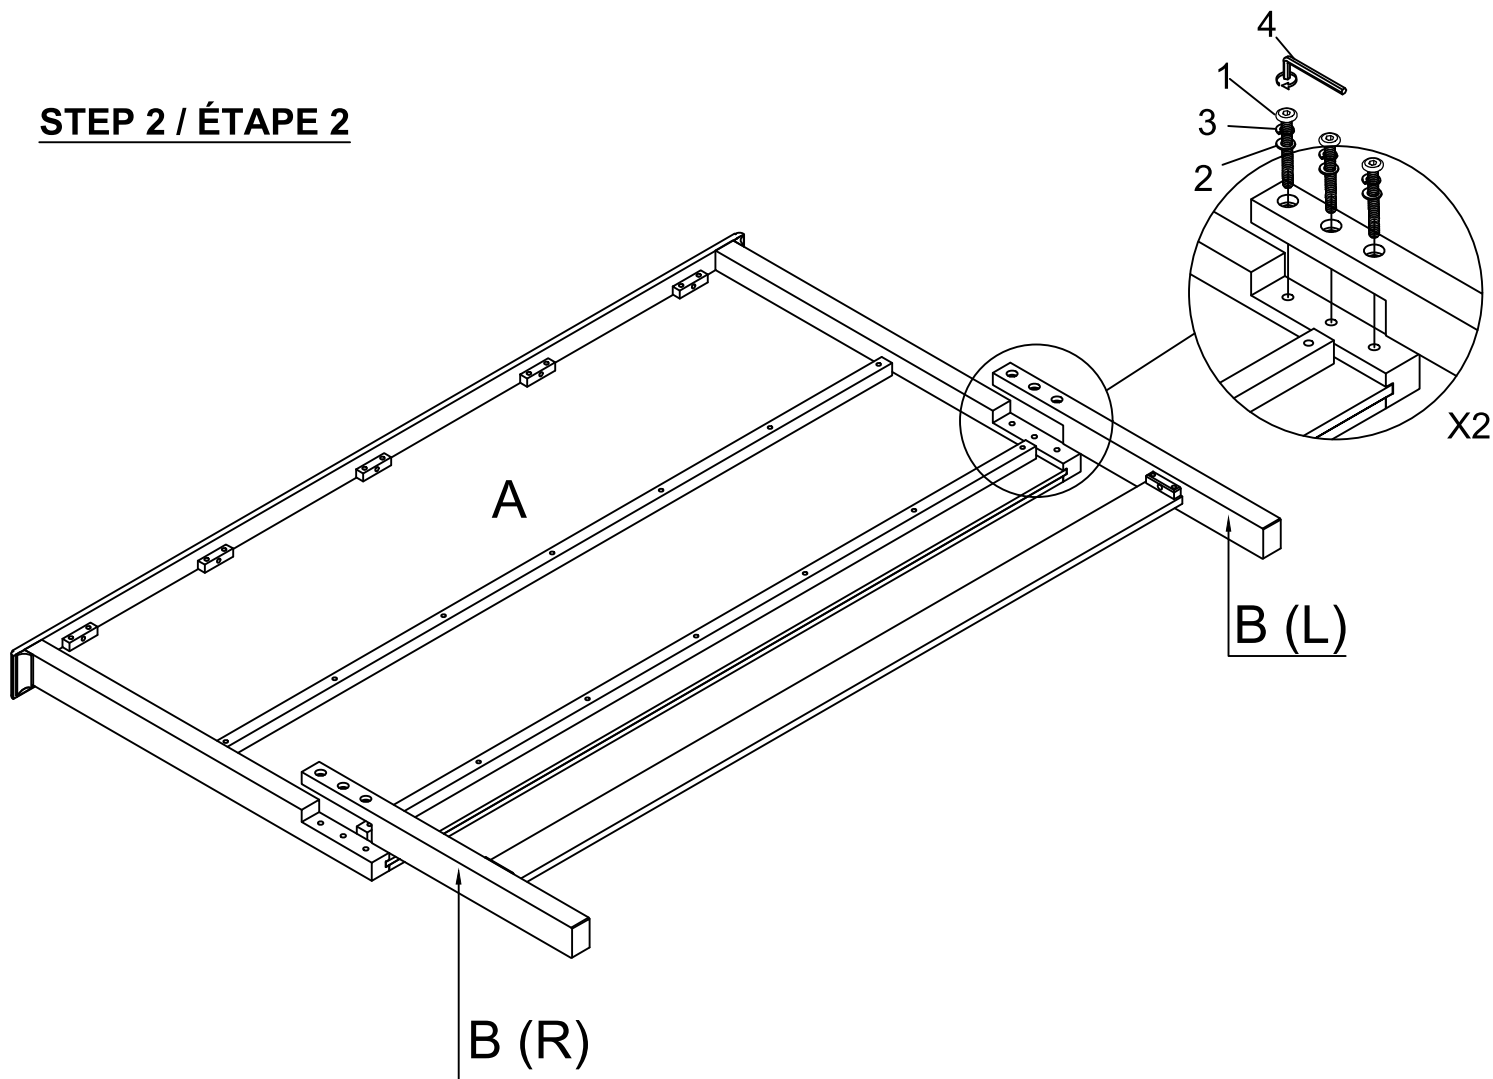

STEP 2 / ÉTAPE 2