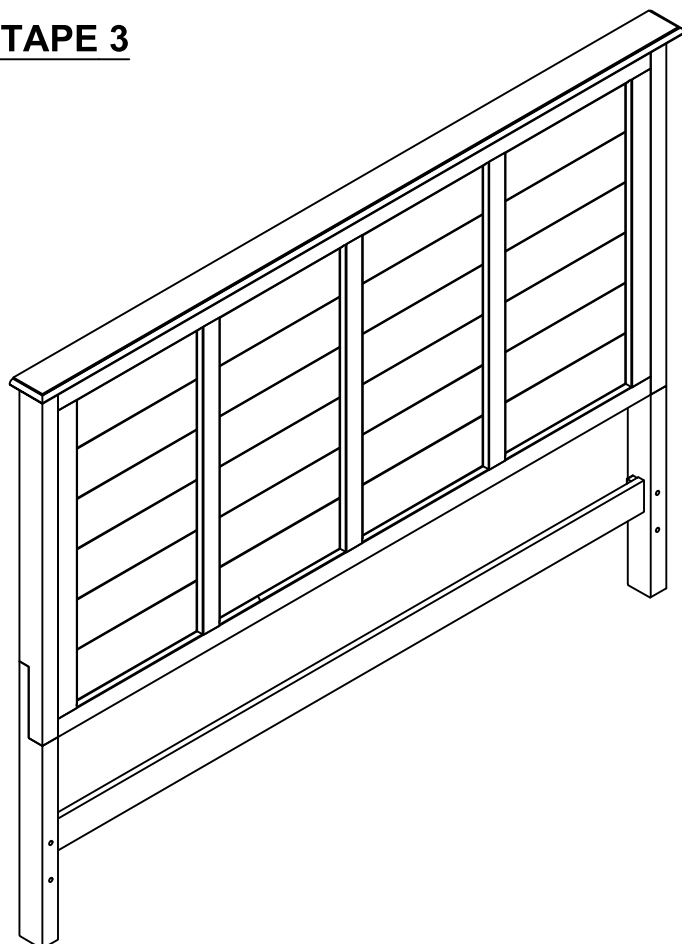

STEP 3 / ÉTAPE 3