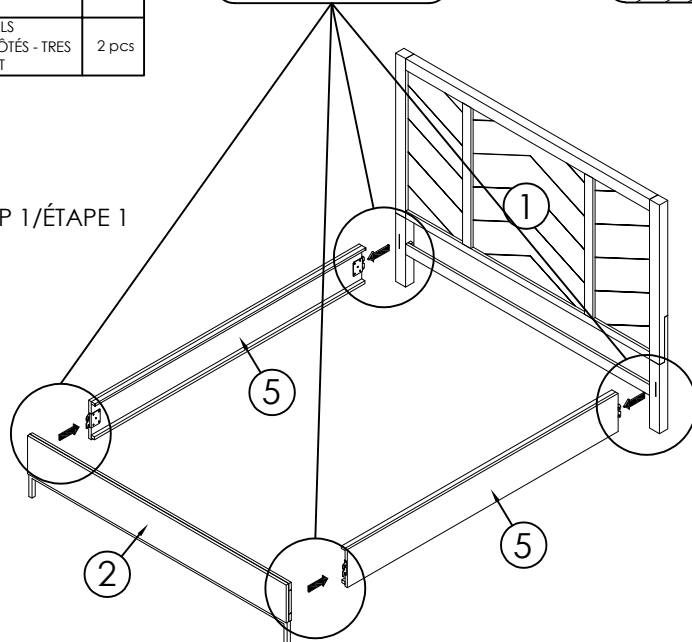

STEP 1/ÉTAPE 1