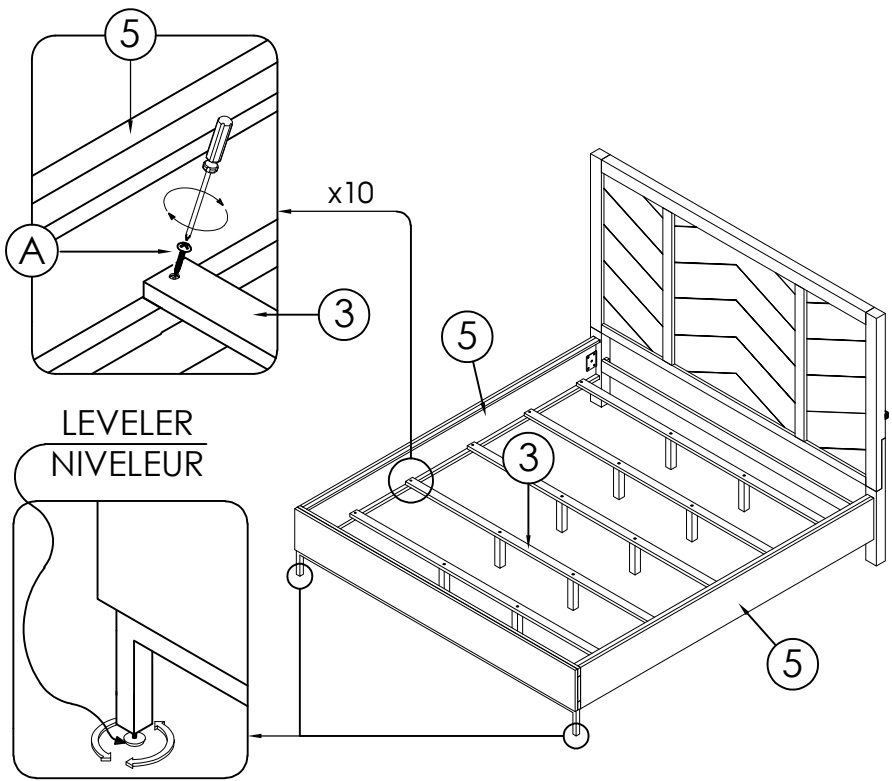

### 1456K-2 HARDWARE LIST / LISTE DE QUINCAILLERIE

NO	DESCRIPTION	SIZE	SKETCH	Q'TY
A	SCREW / VIS	#8 x1 3/16"		10 pcs

\*\*ABOVE HARDWARE ARE PACKED IN #1456K-2 FOR ASSEMBLY / LE MATÉRIEL CI-DESSUS EST EMBALLÉ DANS #1456K-2 POUR L'ASSEMBLAGE  
 \*SCREWDRIVER (NOT PROVIDED) / TOURNEVIS (NON FOURNI)

### STEP 1/ÉTAPE 1

STEP 2/ÉTAPE 2

STEP 3/ÉTAPE 3

STEP 4/ÉTAPE 4

Completed  
Terminé