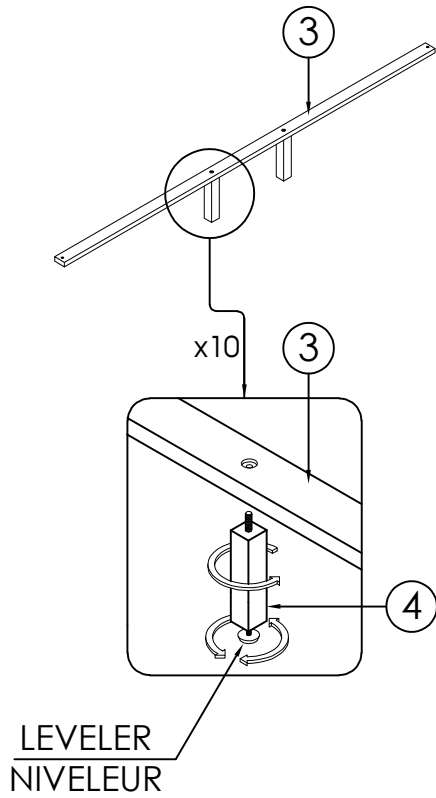

STEP 2/ÉTAPE 2