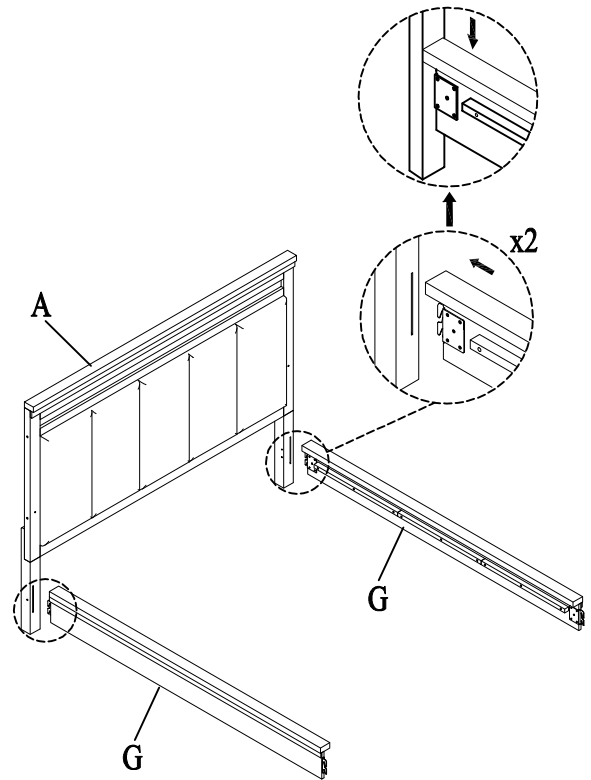

HARDWARE LIST/ LISTE DE QUICAILLERIE

NO.	DESCRIPTION	SKETCH	DIMENSION	QTY
1	Bolt / Boulon		Φ5/16"-18 x 1-3/4"	6pcs
2	Spring Washer / Rondelle d'arrêt		Φ5/16"xΦ21/64"xΦ33/64"x5/64"	6pcs
3	Flat Washer / Rondelle Plate		Φ5/16"xΦ21/64"xΦ3/4"x5/64"	6pcs
4	Allen Wrench / Clé allen		5/32" x 2-1/4" x 2-1/4"	1pc
5	Wood screw / Vis		#8 x 5/32" x 1-1/4"	26pcs

*ABOVE HARDWARE ARE PACKED IN #1321K-1 FOR ASSEMBLY

** Screwdriver not provided

Step 1/ Étape 1

Step 2/ Étape 2

Step 3/ Étape 3

Step 4/ Étape 4

DO NOT TIGHTEN BOLTS UNTIL COMPLETELY ASSEMBLED.
NE PAS SERRER LES BOULONS JUSQU'À CE QUE LE MONTAGE SOIT COMPLÈTMENT TERMINÉ