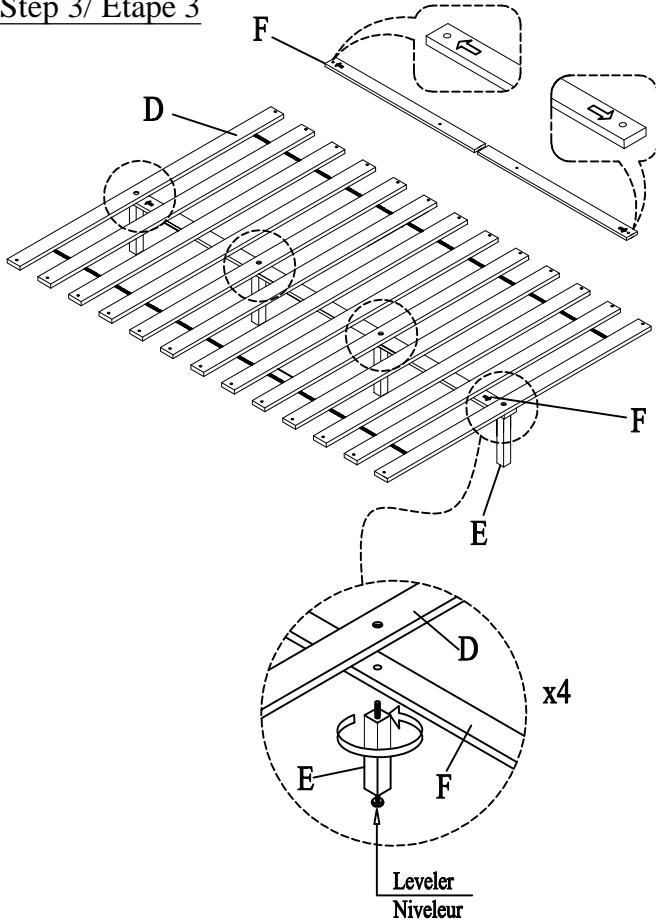

HARDWARE LIST/ LISTE DE QUICAILLERIE

NO.	DESCRIPTION	SKETCH	DIMENSION	QTY
1	Bolt / Boulon		Φ5/16"-18 x 1-3/4"	6pcs
2	Spring Washer / Rondelle d'arrêt		Φ5/16"xΦ21/64"xΦ33/64"x5/64"	6pcs
3	Flat Washer / Rondelle Plate		Φ5/16"xΦ21/64"xΦ3/4"x5/64"	6pcs
4	Allen Wrench / Clé allen		5/32" x 2-1/4" x 2-1/4"	1pc
5	Wood screw / Vis		#8 x 5/32" x 1-1/4"	26pcs

*ABOVE HARDWARE ARE PACKED IN #1321K-1 FOR ASSEMBLY

** Screwdriver not provided

Step 1/ Étape 1

Step 2/ Étape 2

Step 3/ Étape 3

Step 4/ Étape 4

DO NOT TIGHTEN BOLTS UNTIL COMPLETELY ASSEMBLED.
NE PAS SERRER LES BOULONS JUSQU'À CE QUE LE MONTAGE SOIT COMPLÈTMENT TERMINÉ