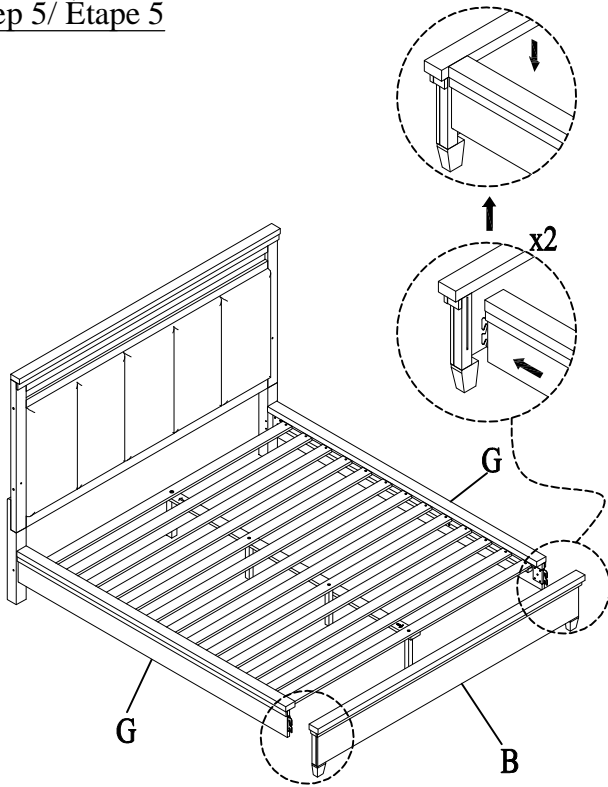

Step 5/ Étape 5

Step 6/ Étape 6