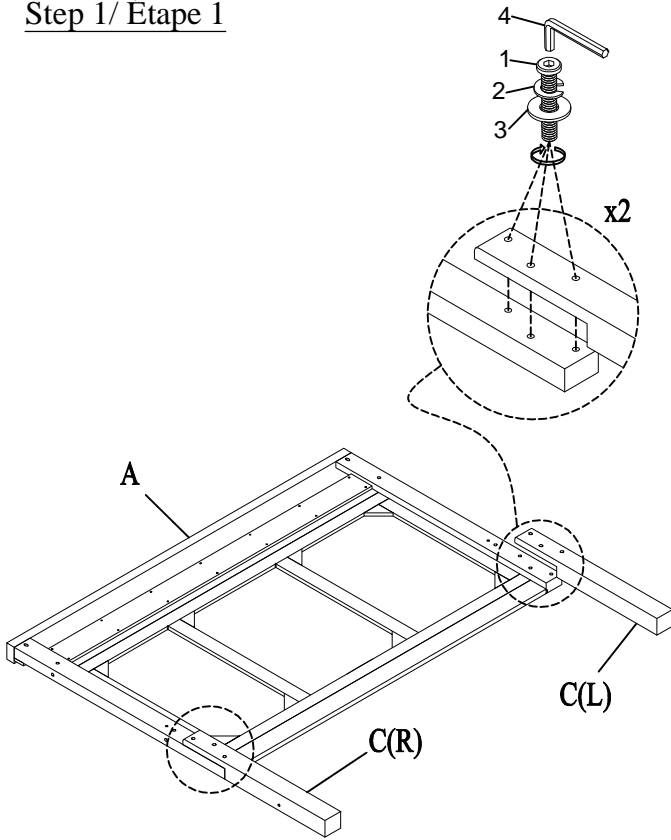

Step 1/ Étape 1