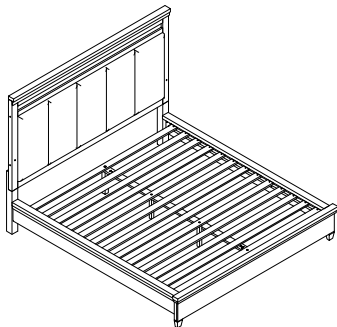

ASSEMBLY INSTRUCTION / INSTRUCTION D'ASSEMBLAGE

ITEM NO : 1321K-1 King Headboard / Tête De Lit -Tres Grand lit

King Footboard w/Slats & Support Legs / Pied de lit avec tiroir et lattes – Tres Grand lit

1321K-3CK CK Side Rails/ Longerons de côtés – Tres grand lit californien