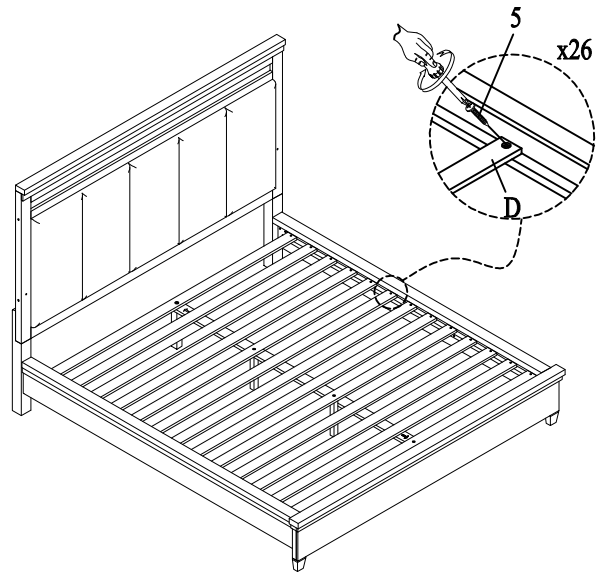

Step 5/ Étape 5

Step 6/ Étape 6

ASSEMBLY COMPLETED/
ASSEMBLAGE COMPLÉTÉ

DO NOT TIGHTEN BOLTS UNTIL COMPLETELY ASSEMBLED.
NE PAS SERRER LES BOULONS JUSQU'À CE QUE LE MONTAGE SOIT COMPLÈTMENT TERMINÉ