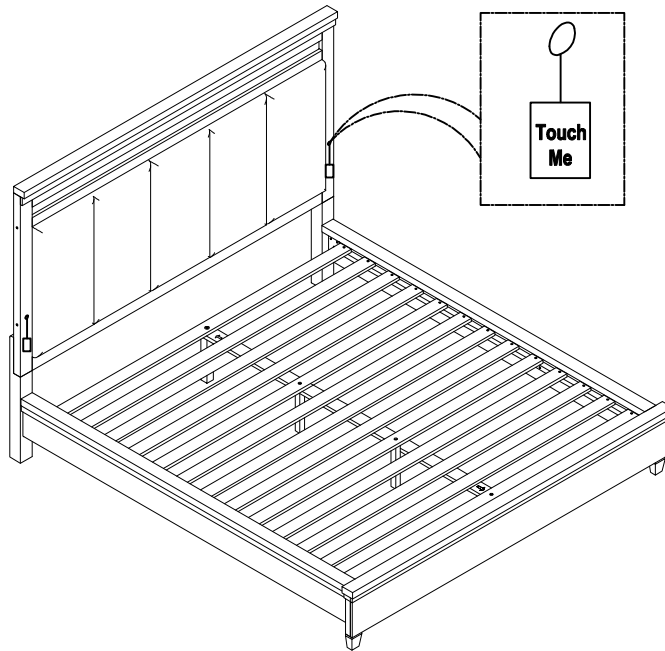

ASSEMBLY COMPLETED/
ASSEMBLAGE COMPLÉTÉ