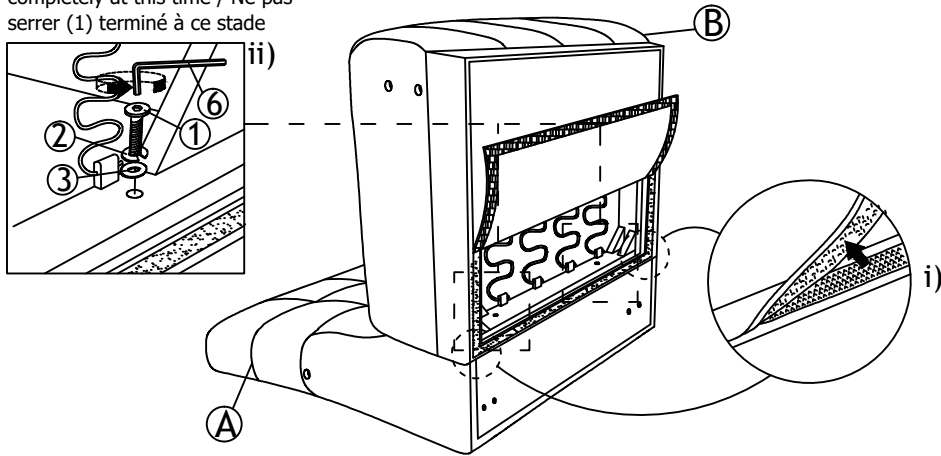

(Step 1/Étape 1)
Chair/ Fauteuil

Do not tighten (1)
completely at this time / Ne pas
serrer (1) terminé à ce stade