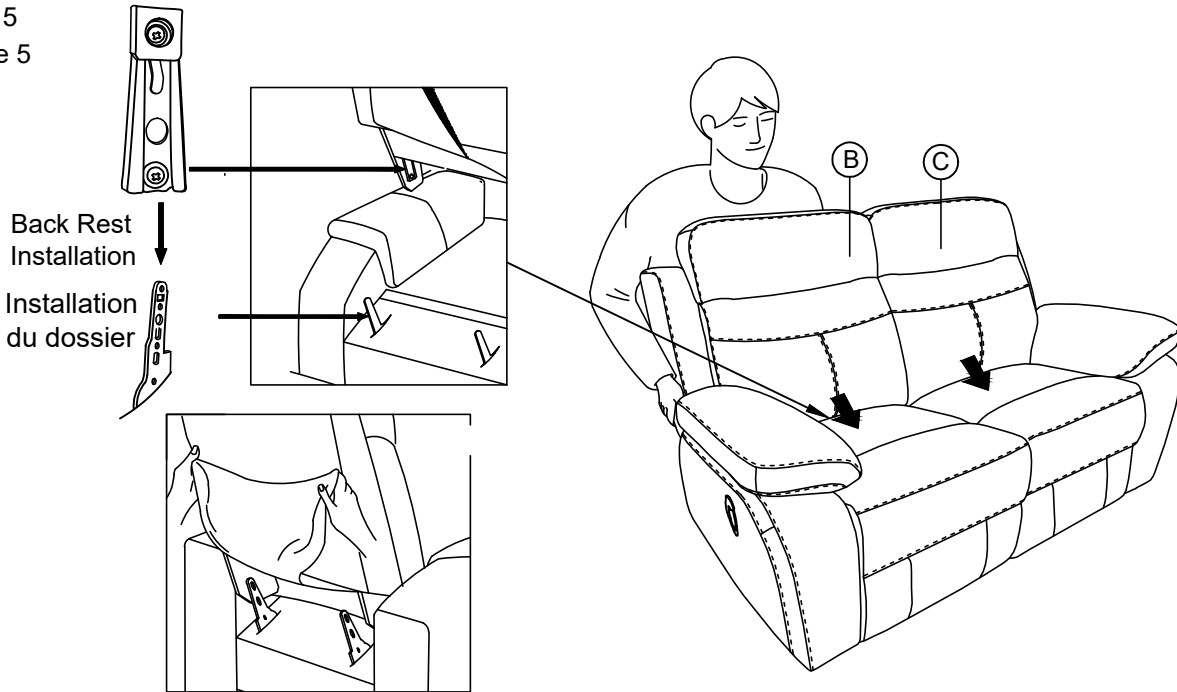

ASSEMBLY INSTRUCTION INSTRUCTIONS D'ASSEMBLAGE

ITEM NO : 9628 BLK/BUE/LTE-2

Double Reclining Love Seat / Causeuse inclinable

Step 5
Étape 5

Step 6
Étape 6