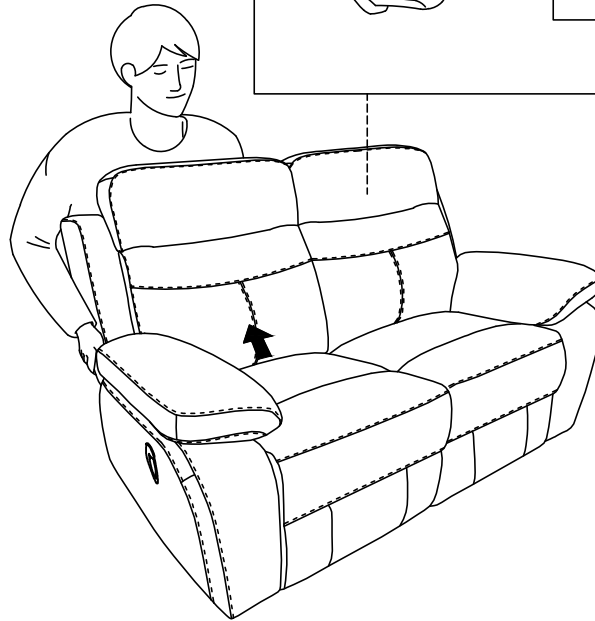

ITEM NO : 9628 BLK/BUE/LTE-2

Double Reclining Love Seat / Causeuse inclinable

Step 5
Étape 5

Step 6
Étape 6

Step 7
Étape 7

COMPLETED
completé

ASSEMBLY INSTRUCTION INSTRUCTIONS D'ASSEMBLAGE

ITEM NO : 9628 BLK/BUE/LTE-2

Double Reclining Love Seat / Causeuse inclinable

Disassemble the part / Démontez la pièce

Step 1

Étape 1

To unlock the back of the recliner from its base, push up on the small metal hook built into the side of the recliner

Pour déverrouiller l'arrière du fauteuil inclinable de sa base, appuyez sur le petit crochet en métal intégré sur le côté du fauteuil inclinable

Upholstery Cushion Care / instructions De Soins Pour Meubles Rembourrage