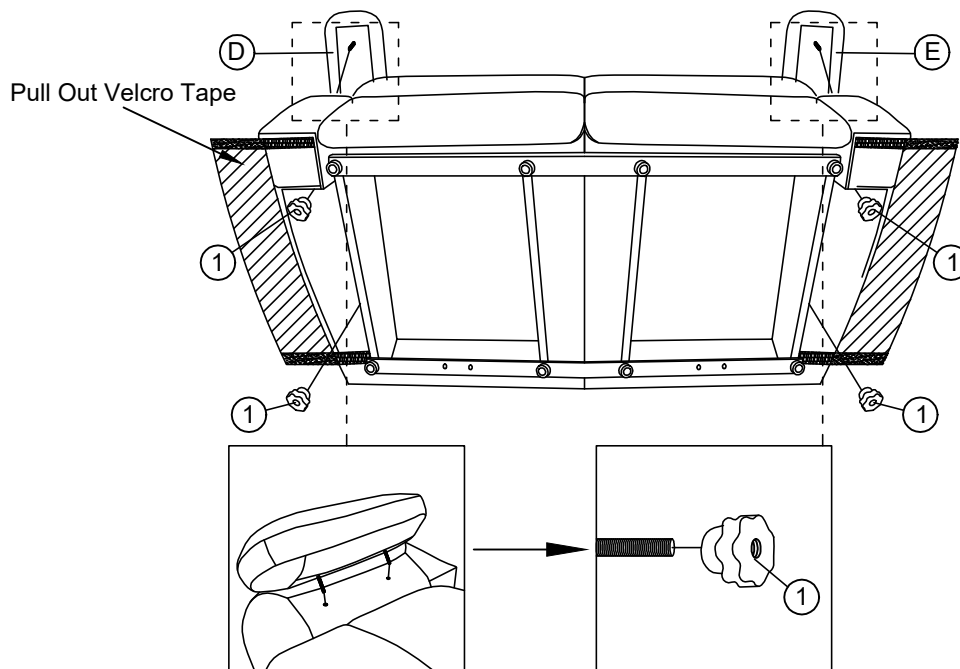

ASSEMBLY INSTRUCTION INSTRUCTIONS D'ASSEMBLAGE

ITEM NO : 9628 BLK/BUE/LTE-2

Double Reclining Love Seat / Causeuse inclinable

Step 1
Étape 1

Step 2
Étape 2

Step 3
Étape 3

Step 4
Étape 4

ASSEMBLY INSTRUCTION INSTRUCTIONS D'ASSEMBLAGE