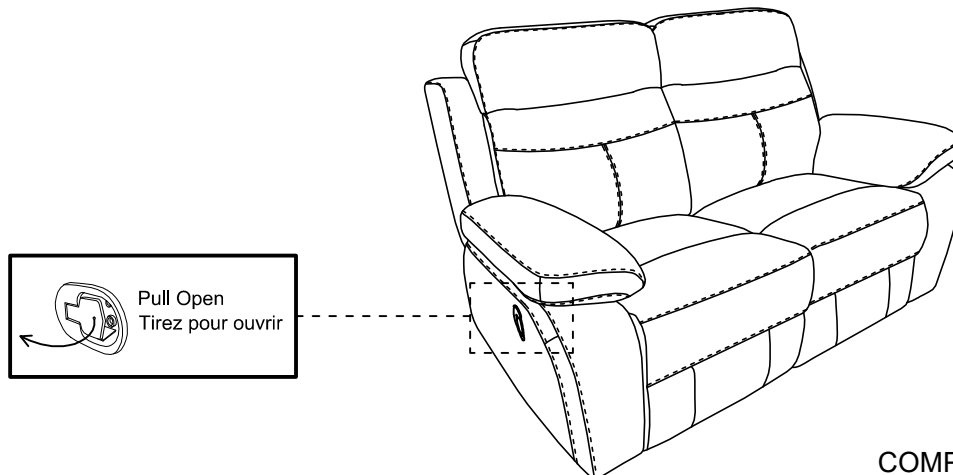

ITEM NO : 9628 BLK/BUE/LTE-2

Double Reclining Love Seat / Causeuse inclinable

Step 5
Étape 5

Step 6
Étape 6

Step 7
Étape 7

COMPLETED
completé

ASSEMBLY INSTRUCTION INSTRUCTIONS D'ASSEMBLAGE

ITEM NO : 9628 BLK/BUE/LTE-2

Double Reclining Love Seat / Causeuse inclinable

Disassemble the part / Démontez la pièce

Step 1

Étape 1

To unlock the back of the recliner from its base, push up on the small metal hook built into the side of the recliner