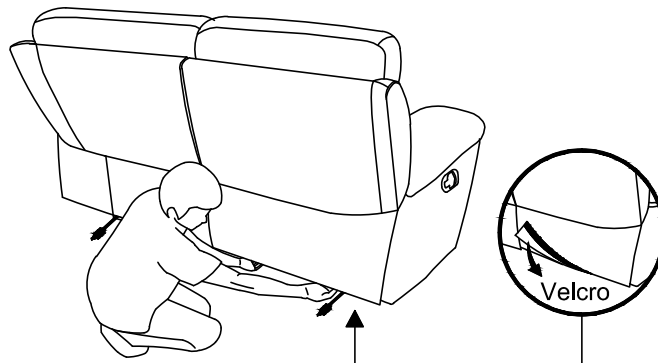

ASSEMBLY INSTRUCTION INSTRUCTIONS D'ASSEMBLAGE

ITEM NO : 9628 BLK/BUE/LTE-2

Double Reclining Love Seat / Causeuse inclinable

Step 5
Étape 5

Step 6
Étape 6

Step 7
Étape 7

COMPLETED
completé