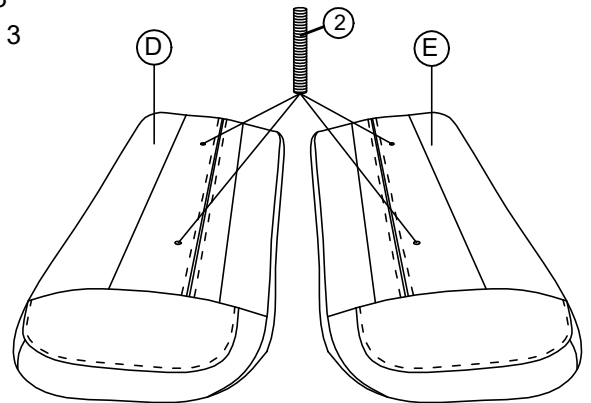

PARTS LIST/ LISTE DE PIÈCES

NO/N°	DRAWING/DESSIN	DESCRIPTION	QTY/ QTÉ
A		SEAT / siège	1PC
B		LSF BACK REST / dossier gauche	1PC
C		RSF BACK REST/ dossier droite	1PC
D		LSF ARM/ bras gauche	1PC
E		RSF ARM/ bras droite	1PC

HARDWARE LIST/LISTE DE QUINCAILLERIE

NO/N°	DESCRIPTION	SKETCH/ Esquisser	QTY/ QTÉ
1	M8 x 32mm Diameter STAR KNOD / BOUTON ÉTOILE		4PCS
2	THREADED BOLT M8 X 90MM / BOULON FILLETÉ		4PCS

**ABOVE HARDWARE ARE PACKED IN
9628 BLK/BUE/LTE-2 FOR ASSEMBLY/
LE QUINCAILLERIE EST DANS
#9628 BLK/BUE/LTE-2 POUR L' ASSEMBLAGE

ASSEMBLY INSTRUCTION INSTRUCTIONS D'ASSEMBLAGE

ITEM NO : 9628 BLK/BUE/LTE-2

Double Reclining Love Seat / Causeuse inclinable

Step 1
Étape 1

Step 2
Étape 2

Step 3
Étape 3

Step 4
Étape 4

ASSEMBLY INSTRUCTION INSTRUCTIONS D'ASSEMBLAGE

ITEM NO : 9628 BLK/BUE/LTE-2

Double Reclining Love Seat / Causeuse inclinable

Step 5
Étape 5

Step 6
Étape 6

Step 7
Étape 7

COMPLETED
completé

ASSEMBLY INSTRUCTION INSTRUCTIONS D'ASSEMBLAGE

ITEM NO : 9628 BLK/BUE/LTE-2