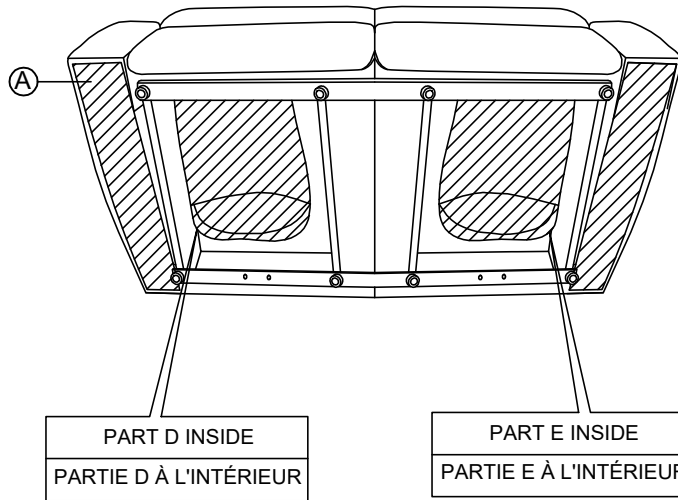

PARTS LIST/ LISTE DE PIÈCES

NO/N°	DRAWING/DESSIN	DESCRIPTION	QTY/ QTÉ
A		SEAT / siège	1PC
B		LSF BACK REST / dossier gauche	1PC
C		RSF BACK REST/ dossier droite	1PC
D		LSF ARM/ bras gauche	1PC
E		RSF ARM/ bras droite	1PC

ASSEMBLY INSTRUCTION INSTRUCTIONS D'ASSEMBLAGE

ITEM NO : 9628 BLK/BUE/LTE-2

Double Reclining Love Seat / Causeuse inclinable

Step 1
Étape 1

Step 2
Étape 2

Step 3
Étape 3

Step 4
Étape 4

ASSEMBLY INSTRUCTION INSTRUCTIONS D'ASSEMBLAGE