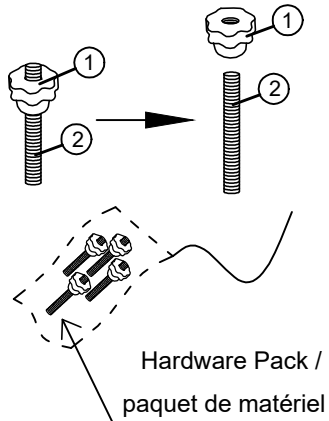

ASSEMBLY INSTRUCTION INSTRUCTIONS D'ASSEMBLAGE

ITEM NO : 9628 BLK/BUE/LTE-2

Double Reclining Love Seat / Causeuse inclinable

Step 1
Étape 1

Step 2
Étape 2

Step 3
Étape 3

Step 4
Étape 4

ASSEMBLY INSTRUCTION INSTRUCTIONS D'ASSEMBLAGE

ITEM NO : 9628 BLK/BUE/LTE-2

Double Reclining Love Seat / Causeuse inclinable

Step 5
Étape 5

Step 6
Étape 6

Step 7
Étape 7

COMPLETED
completé

ASSEMBLY INSTRUCTION INSTRUCTIONS D'ASSEMBLAGE

ITEM NO : 9628 BLK/BUE/LTE-2