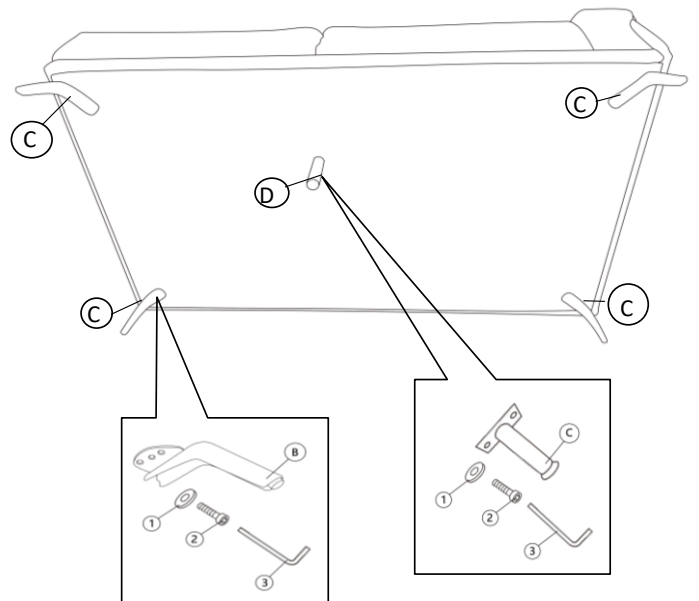

(STEP 2 / Étape 2)
RSF 2 Seater / Causeuse Droite