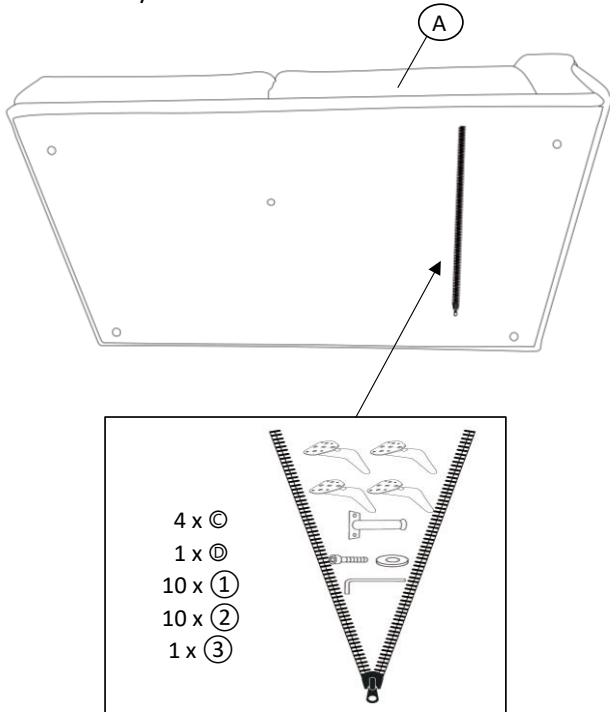

ASSEMBLY INSTRUCTION INSTRUCTIONS D'ASSEMBLAGE

ITEM NO : 8456 BEG / BUE - 2R RSF 2-Seater / Causeuse Droite
8456 BEG / BUE - LC LSF Chaise / Chaise Longue Gauche

(STEP 1 / Étape 1)
RSF 2 Seater / Causeuse Droite