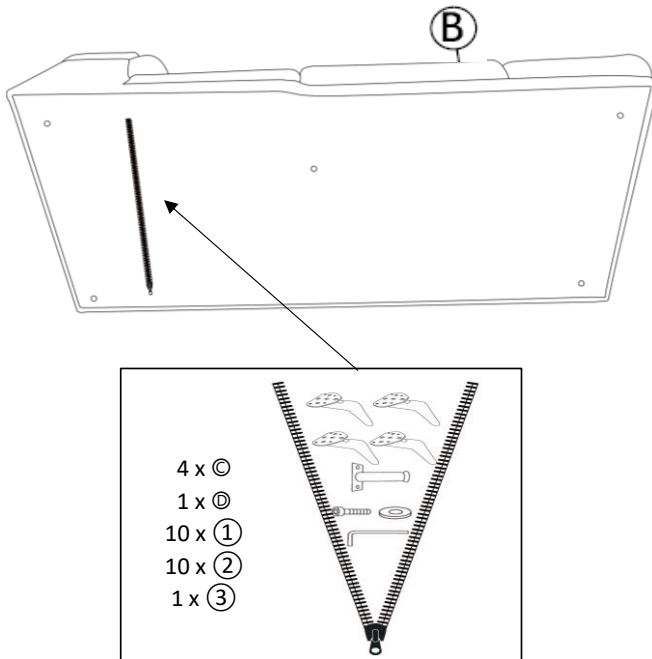

(STEP 3 / Étape 3)
LSF Chaise / Chaise Longue Gauche