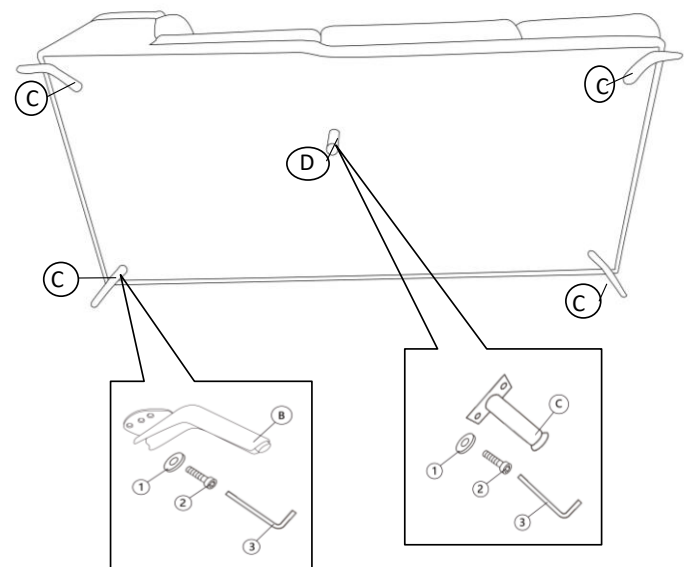

# ASSEMBLY INSTRUCTION INSTRUCTIONS D'ASSEMBLAGE

ITEM NO : 8456 BEG / BUE - 2R RSF 2-Seater / Causeuse Droite  
8456 BEG / BUE - LC LSF Chaise / Chaise Longue Gauche

(STEP 1 / Étape 1)  
RSF 2 Seater / Causeuse Droite

(STEP 2 / Étape 2)  
RSF 2 Seater / Causeuse Droite

(STEP 3 / Étape 3)  
LSF Chaise / Chaise Longue Gauche

(STEP 4 / Étape 4)  
LSF Chaise / Chaise Longue Gauche