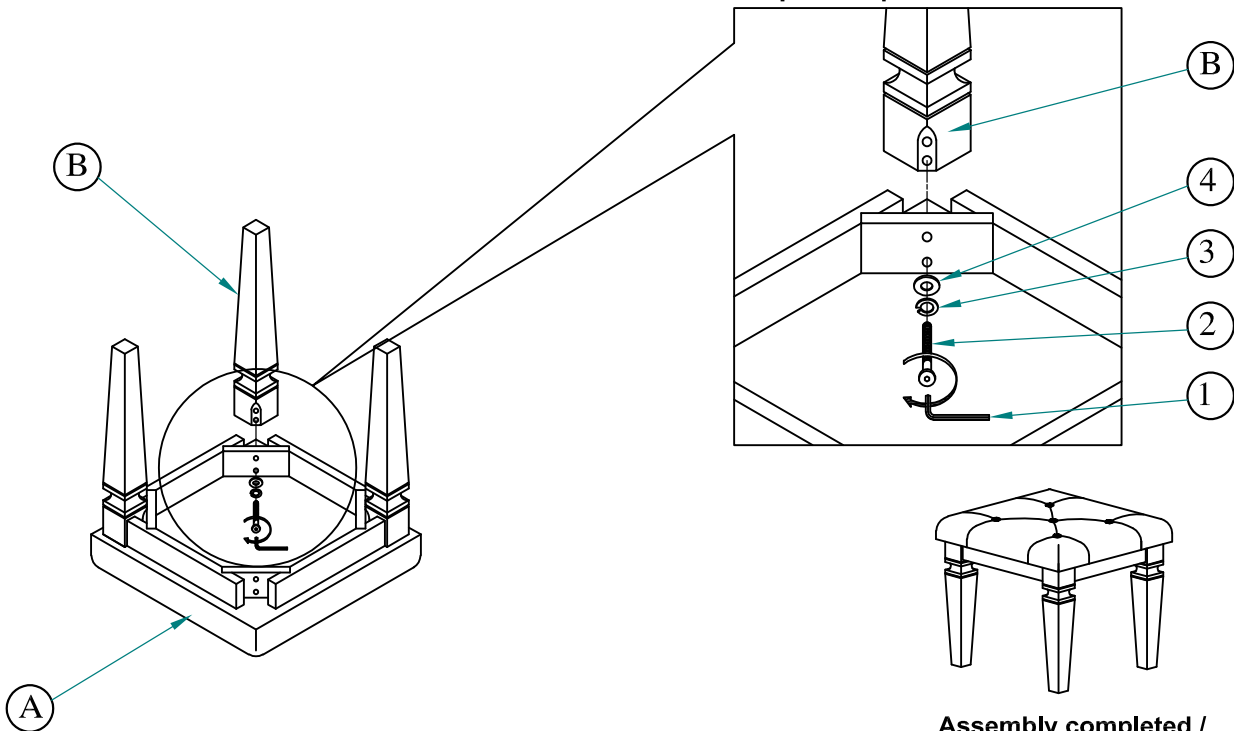

Step 1 / Étape 1 :

Assembly completed /
Assemblage completé