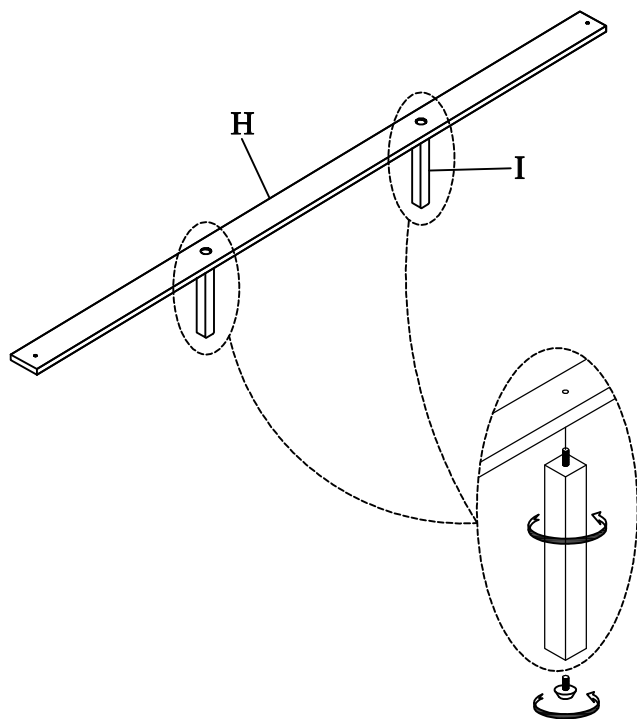

Step/Étape 3