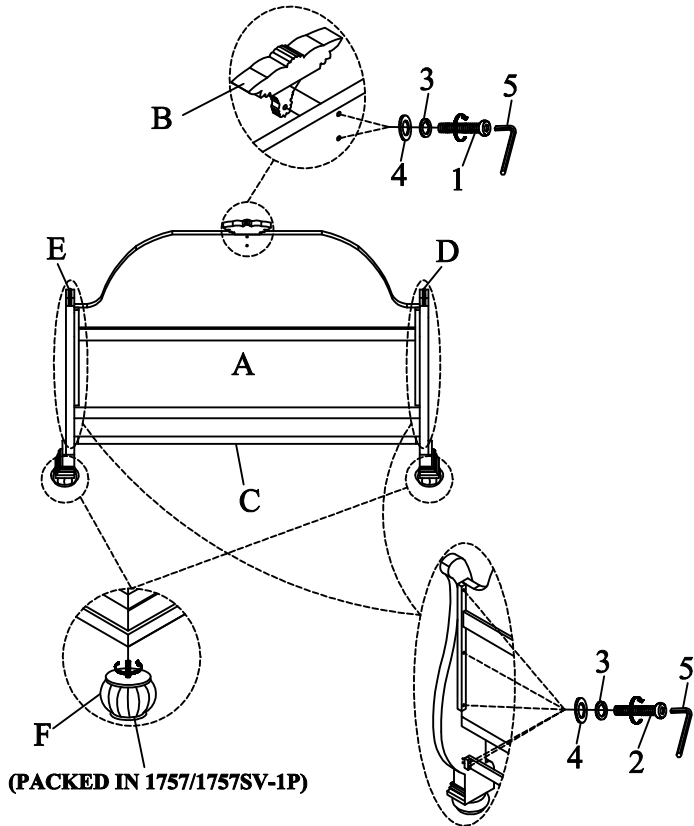

1757/1757SV-3/K-3CK Part List /Liste de pièces

J	Side Rails / Longérons	2PCS
---	------------------------	------

Hardware Lists / Liste De Quincaillerie

1		Bolt / Boulon 5/16"x1-1/4"	2PCS
2		Bolt / Boulon 5/16"x1-3/4"	10PCS
3		Spring Washer / Rondelle D'arrêt 5/16"	12PCS
4		Flat Washer / Rondelle plate 5/16"	12PCS
5		Allen Key / Clé Allen 5mm	1PC

* HARDWARE SET ARE PACKED IN #1757/1757SV-1P FOR ASSEMBLY

Hardware Lists / Liste De Quincaillerie

6		Bolt / Boulon 5/16"x3-1/2"	8PCS
7		Nylon Washer / Rondelle 5/16"	8PCS
8		Hex Nut / Écrou hexagonal 5/16"	8PCS
9		Wrench / Clé 5/16"	1PC
10		Screw / Vis #8x1-1/4"L	8PCS

1757K/1757SVK-2

Eastern/Cal King Footboard & Slats / Pied de lit et lattes

1757/1757SV-1P

Eastern/Cal King Headboard Posts / Pied de tête de lit

1757/1757SV-3

Queen/EK Rails / Longerons

1757K/1757SVK-3CK Cal King Rails / Longerons CK

Step/Étape 1

Step/Étape 2

Step/Étape 3

Step/Étape 4