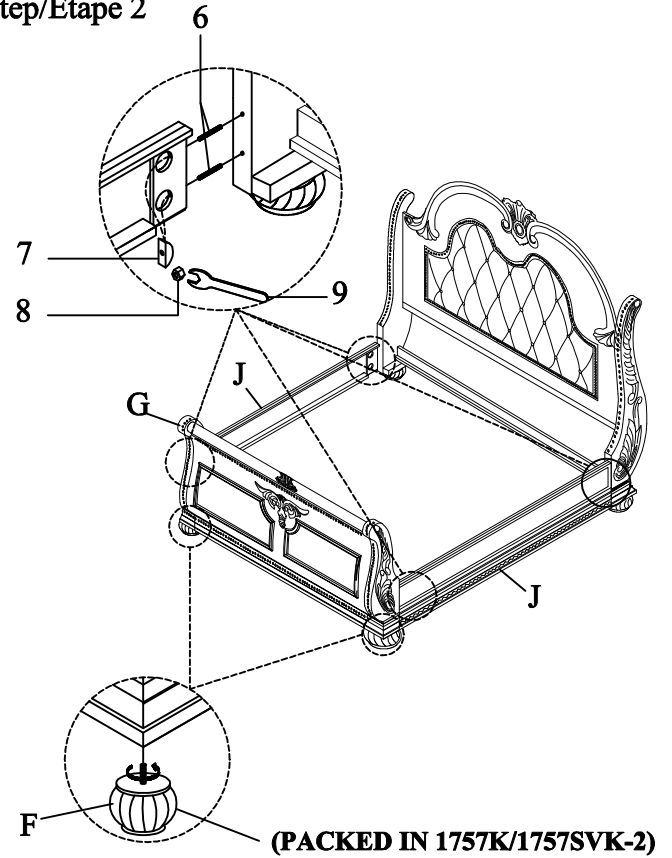

1757/1757SV-3/K-3CK Part List /Liste de pièces

J	Side Rails / Longérons	2PCS
---	------------------------	------

Hardware Lists / Liste De Quincaillerie

1		Bolt / Boulon 5/16"x1-1/4"	2PCS
2		Bolt / Boulon 5/16"x1-3/4"	10PCS
3		Spring Washer / Rondelle D'arrêt 5/16"	12PCS
4		Flat Washer / Rondelle plate 5/16"	12PCS
5		Allen Key / Clé Allen 5mm	1PC

* HARDWARE SET ARE PACKED IN #1757/1757SV-3/K-3CK FOR ASSEMBLY

Assembly Instruction/Instruction D'Assemblage

ITEM#:1757/1757SVK-1/K-2/-3/K-3CK Tres Grand Lit & Tres Grand Lit Californien

1757K/1757SVK-1

Eastern/Cal King Headboard / Tête de lit

1757K/1757SVK-2

Eastern/Cal King Footboard & Slats / Pied de lit et lattes

1757/1757SV-1P

Eastern/Cal King Headboard Posts / Pied de tête de lit

1757/1757SV-3

Queen/EK Rails / Longerons

1757K/1757SVK-3CK Cal King Rails / Longerons CK

Step/Étape 1

Step/Étape 2

Step/Étape 3

Step/Étape 4