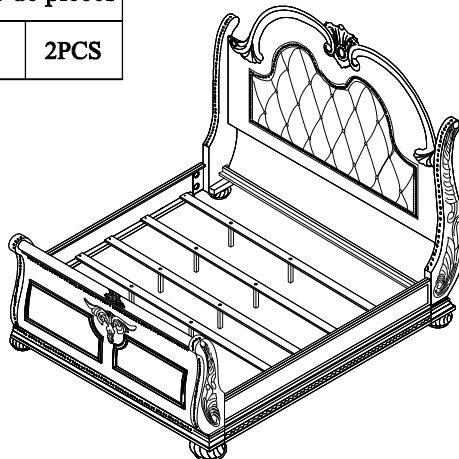

Hardware Lists / Liste De Quincaillerie

6		Bolt / Boulon 5/16"x3-1/2"	8PCS
7		Nylon Washer / Rondelle 5/16"	8PCS
8		Hex Nut / Écrou hexagonal 5/16"	8PCS
9		Wrench / Clé 5/16"	1PC
10		Screw / Vis #8x1-1/4"L	8PCS

* HARDWARE SET ARE PACKED IN #1757/1757SV-3/K-3CK FOR ASSEMBLY