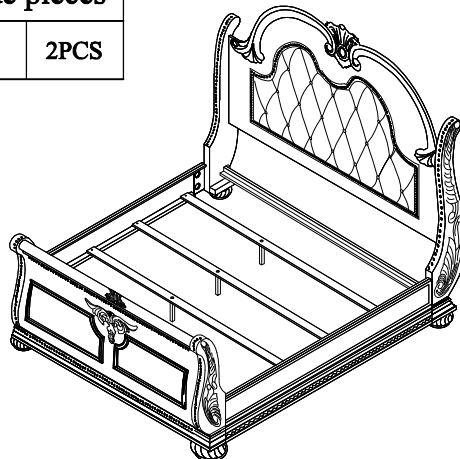

Hardware Lists / Liste De Quincaillerie

6		Bolt / Boulon 5/16"x3-1/2"	8PCS
7		Nylon Washer / Rondelle 5/16"	8PCS
8		Hex Nut / Écrou hexagonal 5/16"	8PCS
9		Wrench / Clé 5/16"	1PC
10		Screw / Vis #8x1-1/4"L	6PCS

* HARDWARE SET ARE PACKED IN #1757/1757SV-3 FOR ASSEMBLY