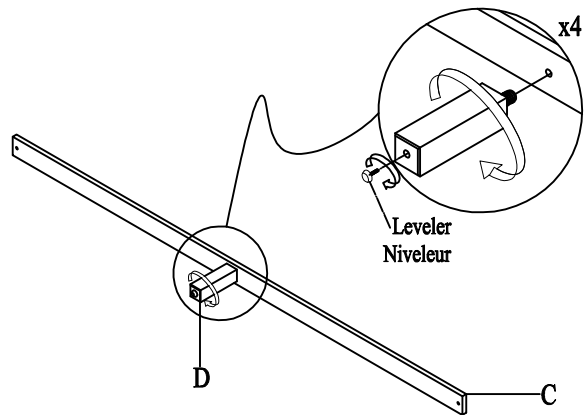

### HARDWARE LIST/ LISTE DE QUINCAILLERIE

NO.	SKETCH	DESCRIPTION	SIZE	QTY
1		Wood screw/ Vis	#8 x 5/32" x 1-1/4"	8pcs

\* ABOVE HARDWARE ARE PACKED IN #1447-2 FOR ASSEMBLY

\*\* Screwdriver not provided

ASSEMBLY INSTRUCTION /  
INSTRUCTION D'ASSEMBLAGE

ITEM NO :1447-1/2/3 Queen Bed / Grand Lit

:1447-1 Queen Headboard / Tête De Lit - grand lit

:1447-2 Queen Storage Footboard w/Slats / Pied de lit avec tiroir et lattes – grand lit

:1447-3 King/Queen Side Rails/ Longerons de côtés – Tres grand lit/ Grand lit

Step 1/ Étape 1

Step 2/ Étape 2

Step 3/ Étape 3

ASSEMBLY COMPLETED/  
ASSEMBLAGE COMPLÉTÉ

DO NOT TIGHTEN BOLTS UNTIL COMPLETELY ASSEMBLED .  
NE PAS SERRER LES BOULONS JUSQU'À CE QUE LE MONTAGE SOIT COMPLÈTMENT TERMINÉ.