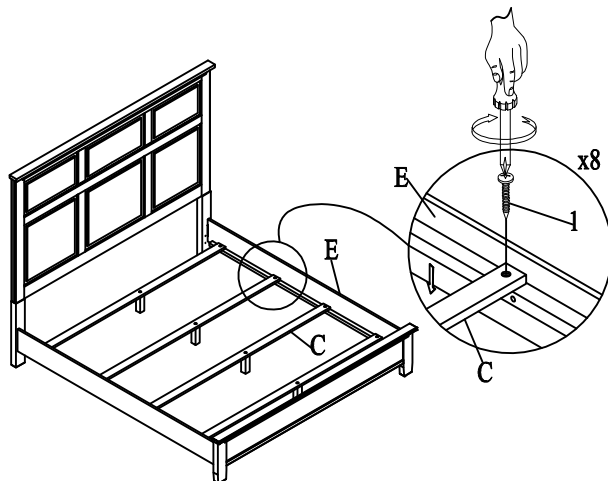

Step 3/ Étape 3

ASSEMBLY COMPLETED/
ASSEMBLAGE COMPLÉTÉ