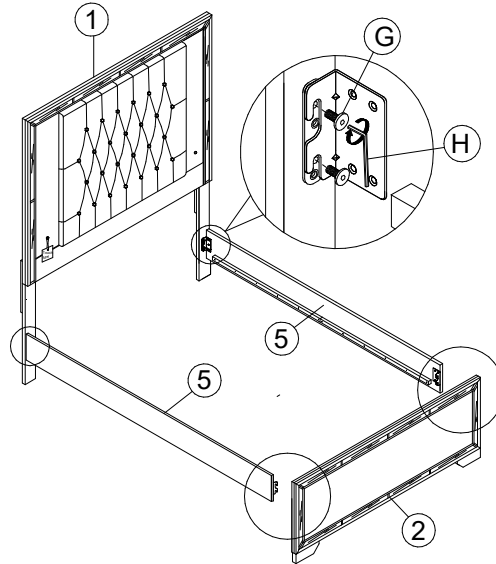

1428BK -3 / 1428SV -3 PARTS LIST / LISTE DE PIÉCES			
NO/N°	DRAWING/DESSIN	DESCRIPTION	QTY/QTÉ
5		SIDE RAIL / LONGERON	2PCS

PARTS LIST / LISTE DE PIÉCES			
NO/N°	DRAWING/DESSIN	DESCRIPTION	QTY/QTÉ
F	 M6 x 35mm	JCBC BOLT 1/4"-20 x 1 3/8" / BOULON 1/4"-20 x 1 3/8"	4PCS
G	 M8 x 16mm	JCBB BOLT 5/16"-18 x 5/8" / BOULON 5/16"-18 x 5/8"	8PCS
H		ALLEN KEY M5 13/64" / CLE' ALLEN M5 13/64"	1PC
I	 M4 x 32mm	SCREW 5/32" x 1 1/4" / VIS 5/32" x 1 1/4"	8PCS
J		ADJUST LEVELLER	4PCS

*** Above Hardware Are Packed in 1428BK - 2 / 1428SV - 2**

ASSEMBLY INSTRUCTION INSTRUCTIONS D'ASSEMBLAGE

® ITEM : 1428BK - 1 / 1428SV - 1
1428BK - 2 / 1428SV - 2
1428BK - 3 / 1428SV - 3

QUEEN HEAD BOARD / TÊTE DE LIT - GRAND LIT
QUEEN FOOT BOARD & SLATS /
PIED ET LATTES DE LIT - GRAND LIT
QUEEN / KING SIDE RAIL / LONGERONS DE CÔTÉS-GRAND LIT

STEP 1 / ÉTAPE 1

STEP 2 / ÉTAPE 2

NOTE :

DO NOT TIGHTEN BOLTS UNTIL COMPLETELY ASSEMBLED.
NE PAS SERRER LES BOULONS JUSQU'À CE QUE LE MONTAGE SOIT COMPLETMENT TERMINE

ASSEMBLY COMPLETED
ASSEMBLAGE COMPLETÉ