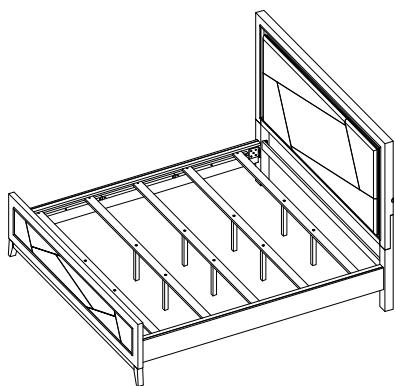

ASSEMBLY INSTRUCTION INSTRUCTION D'ASSEMBLAGE

ITEM NO : 1355K-1/1355K-2/1355K-3CK

1355K-1

1355K-2

1355K-3CK

CALIFORNIA KING BED/ TRES GRAND LIT CALIFORNIEN
KING HEADBOARD WITH LED LIGHTING /
TÊTE DE LIT TRES GRAND LIT
KING FOOTBOARD - SLAT & SUPPORT LEG
TRES GRAND LIT PIED DE LIT-LATTES & PIED
CK SIDE RAILS/
LONGERONS DE CÔTÉS - TRES GRAND LIT CALIFORNIEN