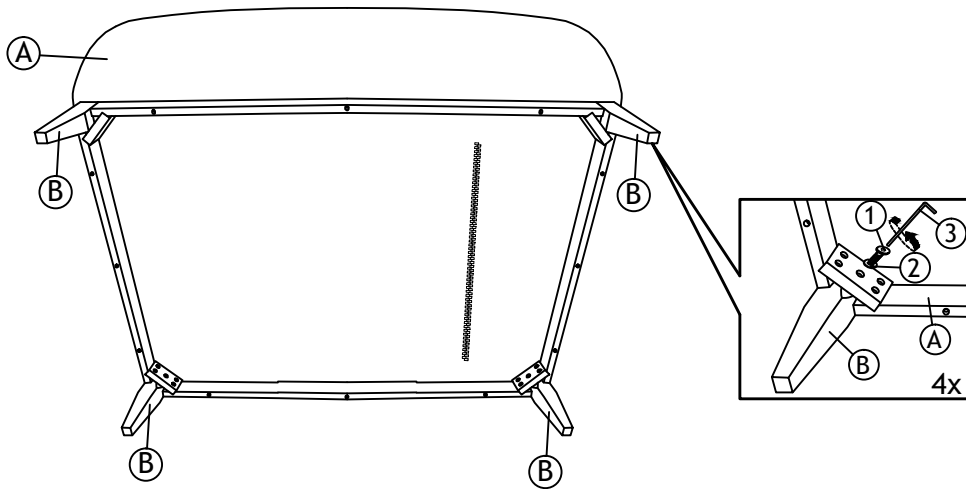

(Step 2/Étape 2)
Chair/ Fauteuil

Upholstery Cushion Care / instructions De Soins Pour Meubles Rembourrage