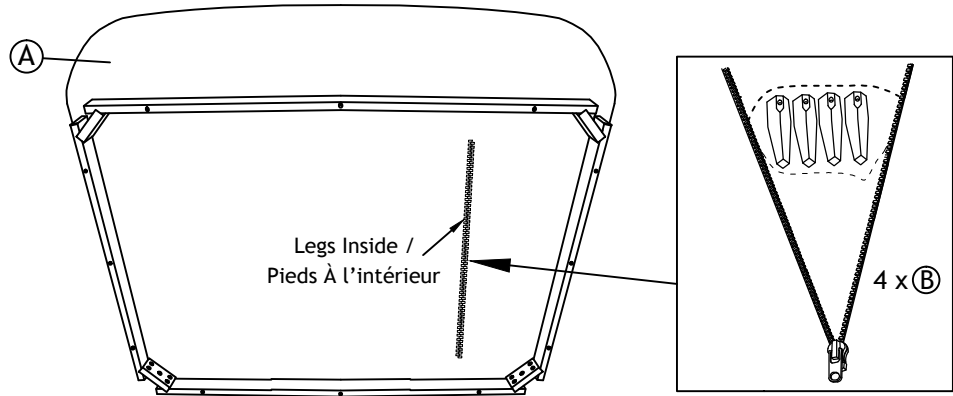

ASSEMBLY INSTRUCTION INSTRUCTIONS D'ASSEMBLAGE

ITEM NO : 1129SVE/GRN/BUE/DGY/BLK/DBR/BEG/RNG-1
ACCENT CHAIR / FAUTEUIL ACCENT

(Step 1/Étape 1)
Chair/ Fauteuil

(Step 2/Étape 2)
Chair/ Fauteuil

Upholstery Cushion Care / instructions De Soins Pour Meubles Rembourrage

TOP GRAIN LEATHER CARE INSTRUCTION. INSTRUCTIONS POUR LES SOINS DU CUIR.

- Avoid exposing furniture directly to sunlight or heating and air conditioning outlets.
- Éviter d' exposer les meubles aux rayons directs du soleil ou aux sorties de chaleur et d' air climatisé.
- Exposure to sunlight of heating and air conditioning outlets will fade/damage top grain leather.
- Éviter d' exposer les meubles aux rayons directs du soleil ou aux sorties de chaleur et d' air climatisé.
- Wipe gently with a damp soft cloth to remove dust, dirt and any buildup.
- Pour enlever la poussière, essuyer avec un chiffon doux.